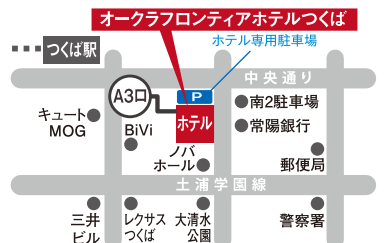

華麗なる宝塚歌劇団OG THE CHRISTMAS DINNER SHOW

百花繚乱

Rira Maikaze

Kayo Asano

Akiho Mitsumi

Hiroka Tsubaki

Jun Narumi

Nanami Shiho

Erina Mariho

Mayura Tama

Kyoka Yoshino

Rei Ayaka

元タカラジェンヌたちが贈る煌びやかで華やかな歌とダンスと共に、
聖夜を彩るスペシャルディナーをお楽しみください。

会場 / アネックス1階「昴の間」(全席指定・禁煙)

時間 / 受付17:30~・ディナー18:00~19:30・ショー19:30~20:30

料金 / 一般 ¥20,000 One Harmony 会員 ¥19,000

2019.
12.19 (木)

*料金には、料理・指定フリードリンク・消費税・サービス料が含まれております *One Harmony会員の方は1,000円引きいたします。但し、他の割引・ポイント交換サービスとの併用はできません *全席指定席、各テーブルとも相席となります *乳幼児・未就学児童の参加はご遠慮ください *ご入金後のキャンセルにつきましてはご返金いたしかねます

LEXANDRITE 製作 / (株)アレキサンドライト 構成・演出 / 岡部優妙

特別宿泊プラン

〈シングル〉[1名様ご利用]

お一人様料金 ¥8,000

〈ツイン〉[2名様ご利用]

お一人様料金 ¥7,000

1泊室料、消費税、サービス料込み
*朝食付きプランは
プラス¥1,500(税込)

OneHarmony会員
チケット先行受付

2019.9月2日(月)~13日(金)

*チケットご購入と同時に入会手続きを行うこともできます

チケット
一般発売

9月17日(火)10時より開始!

*発売初日は電話受付のみ

*駐車場は、ホテル専用駐車場をご利用ください

【ご予約・お問い合わせ】宴会予約 / TEL.029-853-8055 (直通) 10:00~18:00

〒305-0031 茨城県つくば市吾妻1丁目1364-1 (秋葉原駅よりつくばエクスプレス快速で45分、つくば駅A3出口より徒歩2分)
www.okura-tsububa.co.jp

オークラフロンティアホテルつくば

Okura Frontier Selection

Okura
HOTELS & RESORTS

nikko hotels
international

HOTEL
JALCITY