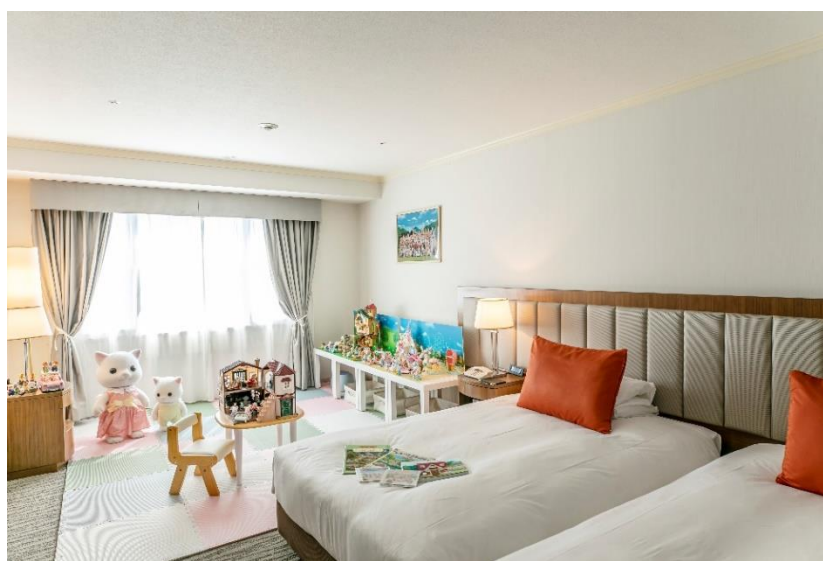

## NEWS RELEASE

報道関係各位

株式会社 名古屋東急ホテル

〒460-0008 名古屋市中区栄 4-6-8

**Sylvanian Families®** キッズスペース付きで安心！

## シルバニアファミリーで遊べるお部屋が登場

名古屋東急ホテル（名古屋市中区栄 総支配人：斉藤克弥）では、「みんな大好き！シルバニアファミリーで遊べるキッズスペース付き宿泊プラン」を9月1日（水）より販売いたします。

全国各地で緊急事態宣言やまん延防止等重点措置が発令されるなど、まだまだ外出自粛が求められておりますが、この度、名古屋東急ホテルでは、在宅ストレスによるお子様の気分転換におすすめの、安心・安全なプライベート空間で「シルバニアファミリー」の世界観が楽しめる宿泊プランをご用意しました。

本プランでは、お部屋のソファやテーブルのあるスペースを小さなお子様でも安心して遊べるようプレイマットを敷いたキッズスペースに変更いたします。

キッズスペースには、実際に触って遊ぶことができる「シルバニアファミリー」シリーズの“赤い屋根の大きなお家（クラシックカラー）”や“森のどきどきツリーハウス”、“お城のゆめいろゆうえんち”などのお家や建物に、ショコラウサギの女の子“フレア”をはじめ、たくさんのなかまたちが勢ぞろいします。また、小さなお子様にご試着していただける“フレア”とお揃いの赤と白の水玉模様のワンピース（110サイズのみ）もご用意いたします。

## 「みんな大好き！シルバニアファミリーで遊べるキッズスペース付き宿泊プラン」概要

期間: 通年 2021年9月1日(水)～2021年10月31日(日)

客室: スーペリアツインルーム

料金: <1室2名様ご利用時の1名様料金>

お1人様 ¥11,350～¥20,850

※1階 オールデイダイニング「モンマルトル」にて朝食buffet付の場合、お1人様 ¥13,600～¥23,100

※添寝のお子様分のご朝食代は別途発生いたします。