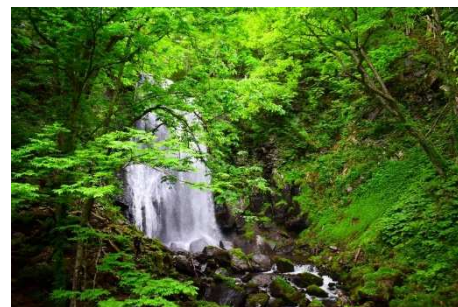

上記3つのトレッキングガイドツアーより選択いただき、専属ガイドがその時期ならではの情報を交えご案内いたします。

2. SUP・カナディアンカヌー・カヤック

湖沼「小野川湖」にて、講師レッスン付き。

3つのアクティビティより1つ選択ください。

3. 裏磐梯ロープウェイ

約15分の空中散歩で行きつく先は、1,390メートル超の高原へ。

3つの日本百名山を含む裏磐梯の大パノラマが楽しめます。

運行日：2021年9月18日（土）～26日（日）

および10月1日（金）～11月3日（水）

4. 空ヨガ

《準星空案内人》の資格を持つヨガインストラクターが天体の動きに合わせてポーズを組み合わせる、グランデコオリジナルヨガプログラムです。

5. ハンモックエリア

敷地内芝生エリアにハンモックを常設。日中木陰、夜間星空でのハンモックを体験いただけます。

※各アクティビティはご予約状況によりお受け出来かねる場合がございます。

■ オプション・スーパーカー手配

滞在中、フェラーリやメルセデス AMG 等の手配を追加料金にて賜ります。磐梯吾妻スカイライン・磐梯山ゴールドラインなど、車好きなら一度は走りたいルートを、憧れのスーパーカーで駆け抜ける体験ができます。