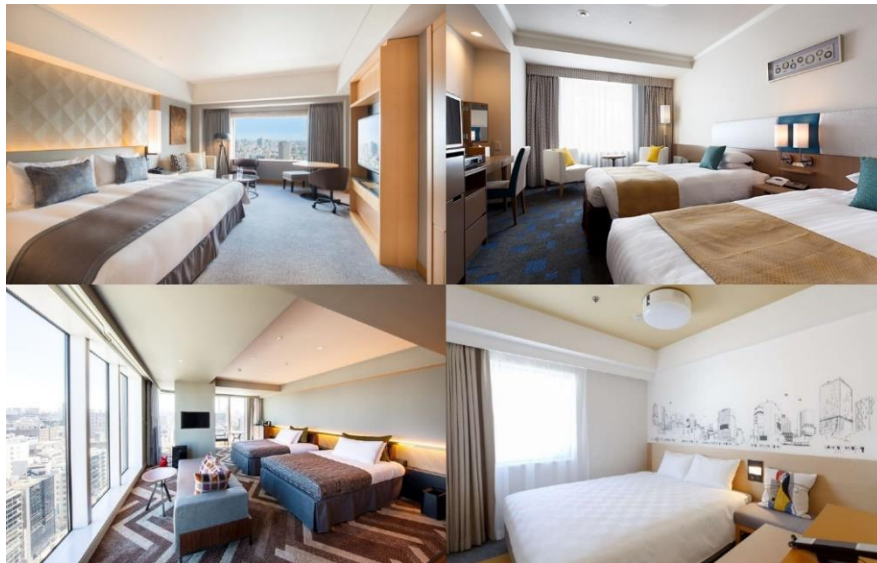

「どの部屋でも、どの日にちでも同一料金プラン」

お得な部屋は早いもの勝ち！ホテル毎の一律料金

2021年3月21日(日)～4月30日(金)

渋谷エリアの4つのホテル、セルリアンタワー東急ホテル、渋谷ストリームエクセルホテル東急、渋谷エクセルホテル東急、渋谷東急 REI ホテル（東京都渋谷区、渋谷エリア統括総支配人：宮島 芳明）では、対象となるどの客室でもホテル毎の一律料金で宿泊可能な「どの部屋でも、どの日にちでも同一料金プラン」を2021年3月21日(日)～4月30日(金)の宿泊期間にて販売いたします。

渋谷に位置する4つの東急ホテルが合同企画した「どの部屋でも、どの日にちでも同一料金プラン」は、通常は客室の広さや宿泊人数、宿泊する曜日によって大きく変動する客室料金を、その名の通りどの部屋タイプでも、どの曜日でもホテル毎の一律料金で利用できる宿泊プランです。

<例>セルリアンタワー東急ホテルの場合

- ・ダブルルーム（28.4㎡）を1名さままでご利用される場合と一番広いコーナールーム（49.2㎡）にエクストラベッドを入れて3名さままでご利用される場合の宿泊料金がいずれも同額となります。
- ・各ホテルの最も広い部屋タイプを最大収容人数で、土曜日などの休前日にご宿泊いただくことで最大限の割引を利用できます。

◎ 本件に関する取材・お問い合わせ先

渋谷エリアセールス&マーケティングオフィス 齋藤 さやか（セルリアンタワー東急ホテル 企画・宣伝）

TEL:03-3476-3348 FAX:03-3476-3769(広報直通) E-mail: s.saitoh@tokyuhotels.co.jp

【対象部屋詳細一覧】

セルリアンタワー東急ホテル

スタンダードフロア（19～31階） 一律 25,000 円 朝食なし

客室名称	広さ (㎡)
ダブル	28.4
キング	34.3
スーペリアツイン/キング	37.6
デラックスツイン/キング	42.6
コーナーツイン/キング	49.2

渋谷ストリームエクセルホテル東急 一律 14,000 円 朝食なし

客室名称	広さ (㎡)
スタンダードダブル	24.8
スタンダードツイン	30.0
スーペリアツイン	36.4
スーペリアコーナーツイン	43.0
デラックスコーナーツイン	46.5

渋谷ストリームエクセルホテル東急予約ページ：

https://www.rsv.tokyuhotels.co.jp/cgi-bin/ihonex/stay/search_category.cgi?hid=r_TE_STREA&search%3Ahid=r_TE_STREA&plan_groupcd=IBFLS0&search=1&form=jp