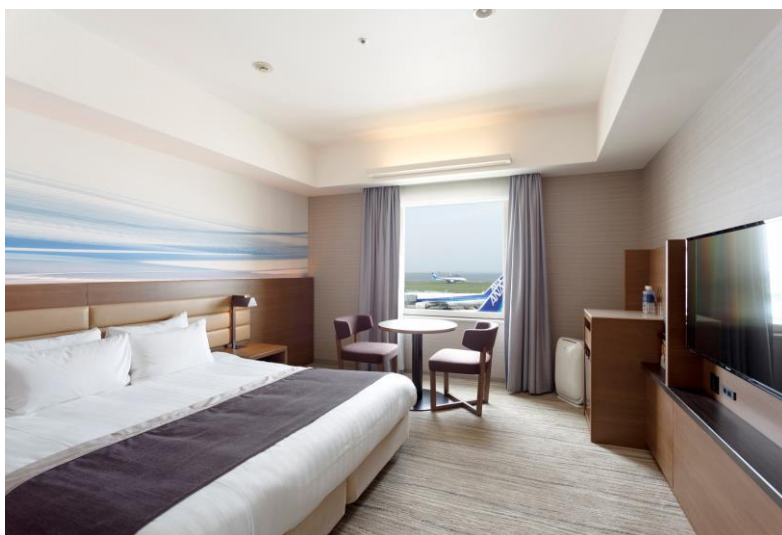

デラックスダブル(客室は一例です)