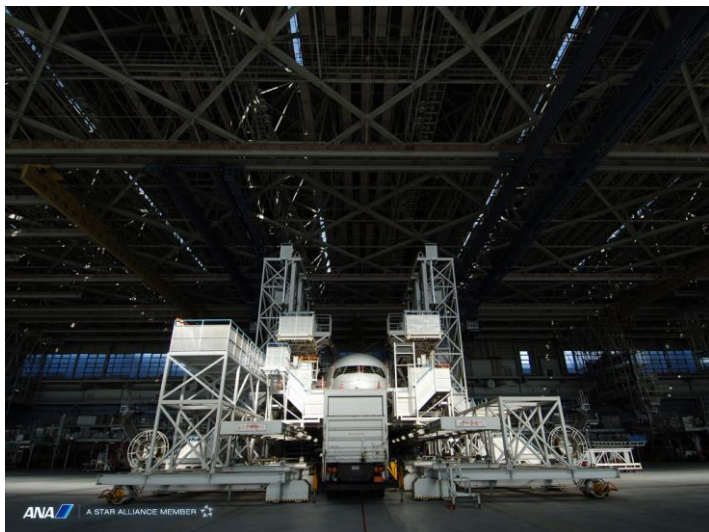

- プラン内容
  - ①東京モノレール1日乗車券
  - ANA機体工場見学終了後に配布する予定ですが、工場見学前に受け取りをご希望の方は、12:00までに羽田エクセルホテル東急のフロントにお立ち寄りください。
  - ②滑走路側客室(*)でのご宿泊(*1室2名様以上)
  - ③夕食(航空教室スペシャルディナー)
  - ④朝食(和洋buffet)

- 販売価格
  - 1泊夕朝食付き(消費税・サービス料込・宿泊税別) ※3名様1室利用時
    大人(中学生以上)15,900円～・小学生13,600円～

- 予約受付
  - 2018年12月7日(金)10:00～

- 募集人数
  - 40名様 ※定員になり次第締め切りとさせていただきます。

- 申込み方法
  - ※当プランはお電話のみのお申込みとさせていただきます。
  - 予約受付時間:10:00～17:00 客室予約(03-5756-6000)まで
  - ご予約時、下記の内容を担当者にお知らせください。
  - ①参加者全員のお名前(漢字名)と年齢
  - ②代表者の方のご住所・ご連絡先電話番号
  - ③夕食開始の希望時間
  - ※食物アレルギーをお持ちの方は、事前にお申し出ください。(別途ご連絡をさせていただきます)

- 参加条件
  - ANA機体工場へのご参加は小学生以上に限られる為、本プランのお申込みは小学生以上で、成人による引率でのご参加となります。
  - ※当日、ANA機体工場見学の売店は休業日となります。

- お問い合わせ
  - TEL 03-5756-6000 客室予約まで

- 協力
  - 全日本空輸株式会社
  - ※ANA機体工場見学は、社会貢献活動の一環として無料にて実施しているものです。

ANA機体整備工場格納庫内