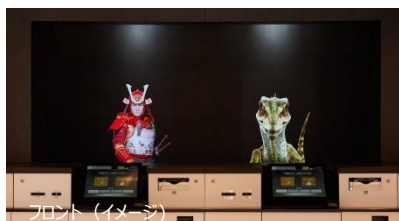

ホテル外観は、小松が誇ると白山連峰や木場湯などの大自然を融合したデザインで作られており、さらにロビー、客室デザインは、「ものづくりのまち」小松に因みアルミパンチングパネルにて白山連峰を表現しており、小松市の魅力を表現、どこか親しみのある空間を演出しています。

ホテル館内には、最新鋭のテクノロジーが多数、フロントには北陸地区では初の「光のホログラムチェックイン」を導入いたしました。衣類クリーニングマシン「LG スタイラー」を全客室に完備、ホテル業界では初エアマッサー器「ドクターメドマー※」を採用いたします。また、ホテルロビーには 1800 冊のコミックを有する大型ブックシェルを設置。ホテル前広場では小松市によるプロジェクションマッピングを実施するなど、「変なホテル 小松駅前」だけの楽しいエンターテインメントもご用意しております。

◆光のホログラムチェックイン

フロント（イメージ）

フロントでは恐竜・忍者・執事・侍 2 体の 5 体がお客様をお出迎え、ロビー壁面はアルミパンチングで白山の四季を表現しました。

◆1800 冊のコミック

コミック（イメージ）

70 種類 1800 冊のコミックを有する大型ブックシェルを設置。ご滞在のお客様にご自由にお楽しみいただけます。

◆プロジェクションマッピング

プロジェクションマッピング（イメージ）小松市提供

ホテル前広場では小松市によるプロジェクションマッピングを実施。長さ 70m 幅 10m の大きさは日本海側最大級、客室からもご覧いただけます。

◆全客室に「LG スタイラー」設置

ダブルルーム（イメージ）

ツインルーム LG スタイラー（イメージ）

全室に衣類クリーニングマシン「LG スタイラー」を設置、フランスベッド社オリジナルのベッドスプリング・快眠枕「ロフテア」を採用。ベッドサイズは 160 cm のベッドを設置したダブルルームはお 1 人様利用、ビジネスのお客様にもおすすめ、客室のレイアウトは仕事をしやすい作りです。