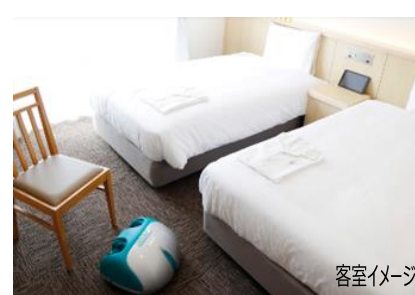

全景(左:ホテル棟 右:温泉施設棟)

ホテル棟外観

海をイメージしたロビー

恐竜ロボット

- 客室は全 98 室、先進の技術とロボットを配し快適な滞在だけでなくエンターテインメント性の高い空間を演出。フランスベッド社と共同開発した理想の寝心地を求めたマットレスを全客室に導入しております。

【ロボホンルーム バイフロント】

客室一例

足元から天井までの大きな窓から大阪湾を一望できる絶景の客室。お客様だけのコンシェルジュとして「ロボホン」を常設。ホテル館内のご案内などを 4 か国語で対応いたします。

【シアタールーム】

客室イメージ

約 80 インチの巨大プロジェクターで高画質・高音質の迫力の映像をお楽しみいただけるポップイン・アラジンを採用。テレビはもちろん YouTube など観られ、客室がシアターに。

【ファイテンルーム】

客室イメージ

壁床にファイテンの技術、心身を本来のリラックス状態へとサポートするといわれる「アクアチタン」を含浸。寝具にはアクアゴールドを含浸した「金の羽毛布団」を採用。足マッサージ器「ソーチ」も常設。

■ H.H.H.初の試み、ホテルに温浴施設「アクアイグニス 関西空港 泉州温泉」を付帯。
天然温泉の泉質は「美人の湯」と言われる弱アルカリ単純温泉。大阪湾を一望できる絶景露天風呂・内風呂、デトックス効果のあるミストサウナがあります。また、軽食や飲料をご提供するカフェスペース、ボディ・フットマッサージなどのリラクゼーションメニュー、人気シェフの焼菓子が購入できるお土産ショップも併設しております。

海の見える内風呂