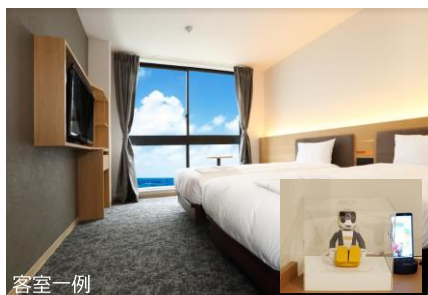

全景(左:ホテル棟 右:温泉施設棟)

ホテル棟外観

海をイメージしたロビー

恐竜ロボット

- 客室は全 98 室、先進の技術とロボットを配し快適な滞在だけでなくエンターテインメント性の高い空間を演出。フランスベッド社と共同開発した理想の寝心地を求めたマットレスを全客室に導入しております。

【ロボホンルーム バイフロント】

客室一例

足元から天井までの大きな窓から大阪湾を一望できる絶景の客室。お客様だけのコンシェルジュとして「ロボホン」を常設。ホテル館内のご案内などを 4 か国語で対応いたします。

【シアタールーム】

客室イメージ

約 80 インチの巨大プロジェクターで高画質・高音質の迫力の映像をお楽しみいただけるポップイン・アラジンを採用。テレビはもちろん YouTube など観られ、客室がシアターに。

【ファイテンルーム】

客室イメージ

壁床にファイテンの技術、心身を本来のリラックス状態へとサポートするといわれる「アクアチタン」を含浸。寝具にはアクアゴールドを含浸した「金の羽毛布団」を採用。足マッサージ器「ソーチ」も常設。

■ H.H.H.初の試み、ホテルに温浴施設「アクアイグニス 関西空港 泉州温泉」を付帯。
天然温泉の泉質は「美人の湯」と言われる弱アルカリ単純温泉。大阪湾を一望できる絶景露天風呂・内風呂、デトックス効果のあるミストサウナがあります。また、軽食や飲料をご提供するカフェスペース、ボディ・フットマッサージなどのリラクゼーションメニュー、人気シェフの焼菓子が購入できるお土産ショップも併設しております。

海の見える内風呂