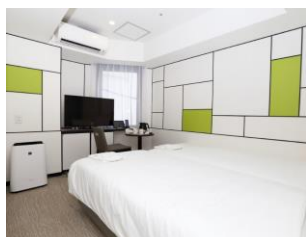

『快眠』の追求では、今年、開業のホテルからフランスベッド社と共同開発したマットレスを導入しています。高温多湿な日本の気候に合わせてフランスベッド社が独自に開発した「高密度連続スプリング®」等を採用したマットレスで自然な寝姿勢での睡眠をサポートし、快適な睡眠環境を提供いたします。また、ファイテン社との業務連携により、ファイテン社がもつ技術を今後開発のホテルに展開し、客室、廊下にアクアメタル技術を施した、「ファイテンルームフロア【ファイテンスペースデザイン】」などを取り入れ、宿泊時のお客様のボディケアをサポートしていきます。

西心斎橋 1階フロア(イメージ)

京都 ファイテンルーム(イメージ)

ロボホンルーム(イメージ)

心斎橋 ロボホンズ(イメージ)

心斎橋 お部屋 (イメージ)

京都 八条口 お部屋 (イメージ)

福岡 博多レストラン(イメージ)

【新規開業ホテル計画概要】