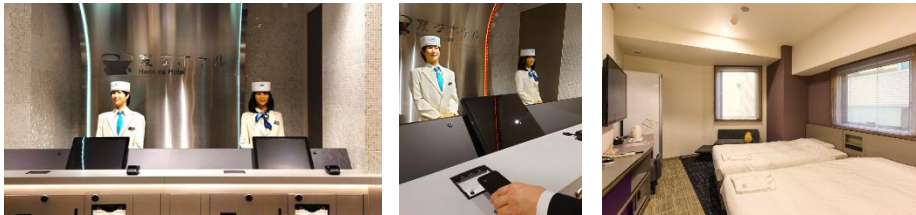

画像は全て変なホテル東京 浜松町/イメージ

HIS ホテルホールディングスは、ホテルを基点とした旅の楽しさ・ビジネスシーンでの利便性を実現する会社です。日本・アメリカ・韓国等世界 6 つの国と地域にて、変なホテル・ウォーターマークホテルなど全 8 ブランド 42 ホテルを展開しています。