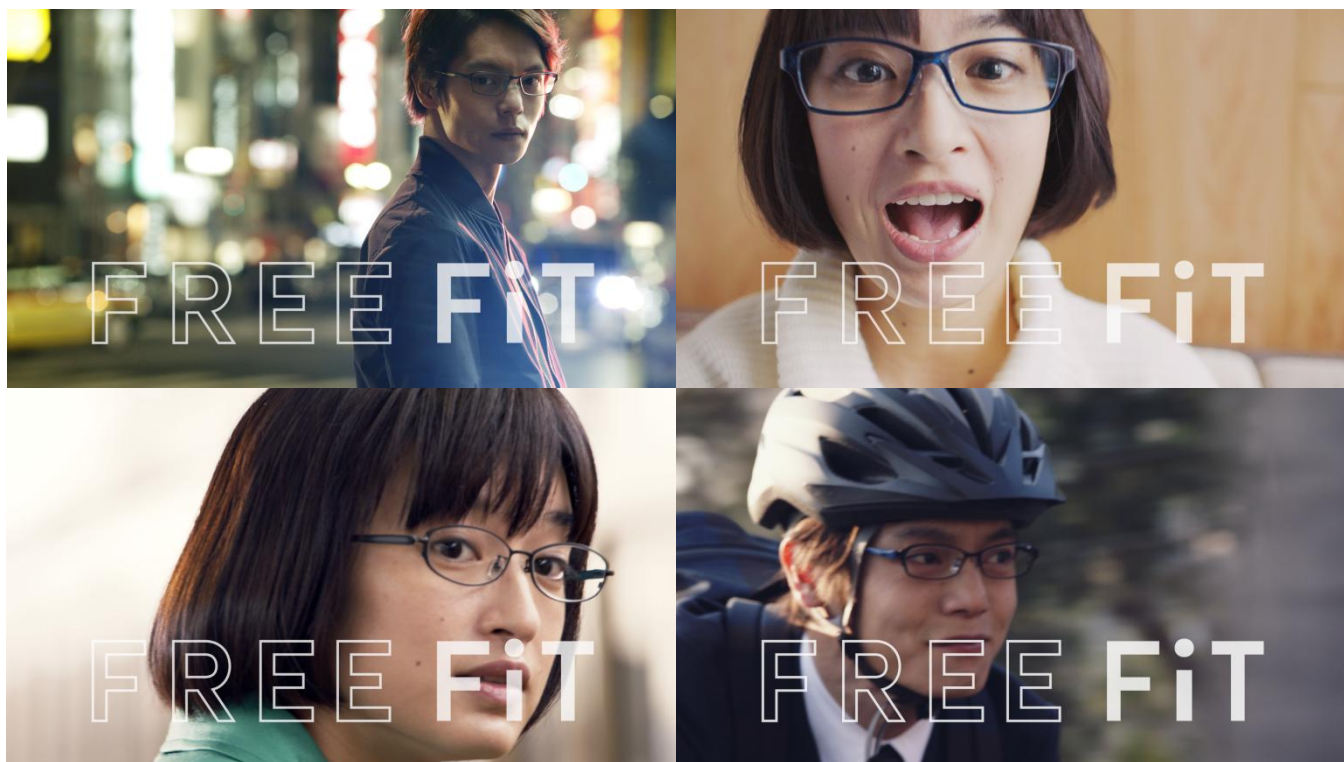

報道関係者各位

株式会社 メガネトップ

窪田正孝さん & 門脇麦さんを新CMキャラクターに起用 TVCM「FREE FIT【MEN】篇」「FREE FIT【WOMEN】篇」 12月2日(金)より放送スタート！

株式会社メガネトップ(本社:静岡市葵区、代表取締役社長:富澤昌宏)が展開する眼鏡市場は、窪田正孝さんと門脇麦さんを起用した、新TVCM「FREE FIT【MEN】篇」「FREE FIT【WOMEN】篇」を12月2日(金)より全国エリアで放送開始いたします。

またTVCMでも着用されているフリーフィットの新シリーズは12月2日(金)より全国の眼鏡市場にて発売いたします。

【CMストーリー & みどころ】

男性篇では窪田さん、女性篇では門脇さんが演じる主人公を通じて、フリーフィットがアクティブな日常にフィットするフレームであることを伝える内容になっています。

今回のTVCMでは通勤、サーフィンエクササイズなど計12シーンを撮影しました。それぞれのシーンで違った表情をみせる窪田さんと門脇さんの演技はCMのみどころの1つです。また、門脇さんが窪田さんをビンタするシーンと遊園地でジェットコースターに乗っているシーンは男性篇、女性篇とも描かれており、2本のCMを1つのストーリーとしてお楽しみいただけます。