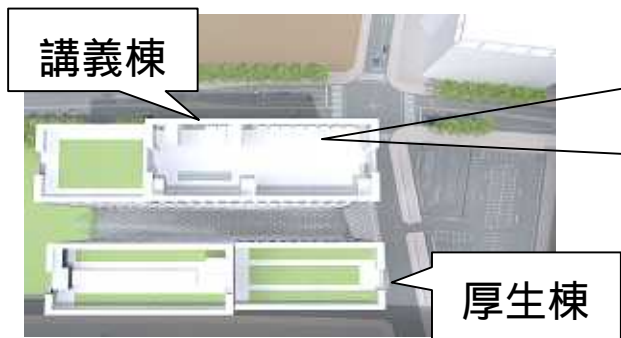

この件についてのお問合せ先は、
ミニストップ株式会社

社長室 コーポレートコミュニケーションチーム 菅原・武田・山盛
 043-212-6477

<http://www.ministop.co.jp>

 木を植えています
私たちはイオンです

<店舗イメージ>

<愛知大学 新名古屋キャンパス>

新名古屋キャンパス 講義棟1階
MINI STOP ミニストップ愛知大学店
 2012年3月30日(金)AM9:00開店