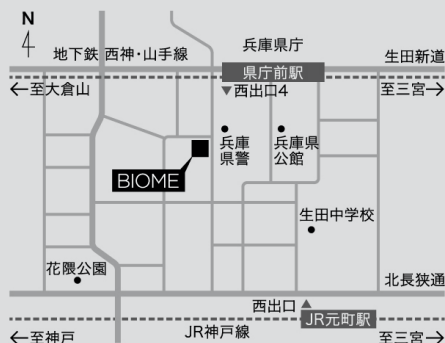

AKIRA KUSAKA
SOLO EXHIBITION

SOMEWHERE NOT HERE

2020.6.6 SAT —————→ 6.14 SUN

AT BIOME OPEN 13:00 - 18:30
※最終日は15:00 閉廊

イラストレーター・グラフィックデザイナー日下 明の作品展を神戸「BIOME」にて開催いたします。

「Somewhere, Not Here.(ここではないどこか)」をテーマに、心の中に思い描いた、どこか懐かしい風景や場所などのイラストレーションを中心に展示いたします。

日下明の描く心象風景に、どこか旅したような気分でお楽しみいただけたら幸いです。

日下 明
Akira Kusaka

イラストレーター / グラフィックデザイナー。大阪在住。イラストレーションを軸に、グラフィックデザインまで手がける。個展、グループ展など、展覧会でも作品を発表。絵の制作は、Photoshopのみで制作。また、絵と音と言葉のユニット「repair」としても活動。絵とトロンボーンを担当。

BIOME
KOBE, JAPAN

BIOME(バイオーム)

〒650-0011
兵庫県神戸市中央区下山手通5-7-15
グローリー山手ビル101
open 13:00 - 18:30(最終日は15:00 閉廊)
tel 090-3945-2040
email artroom@biome-kobe.com
website biome-kobe.com
twitter @biomekobe
instagram @biomekobe

たからもの