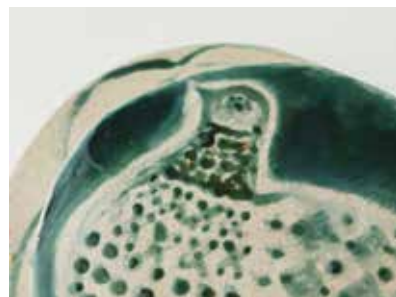

お二人がもつ専門性を活かし、あらかじめ用意した陶板に夜・空・星をイメージした絵付を藍色で描きます。その上に、日本画の技法を応用し、金箔で砂子を作り蒔絵風に仕立てるイベントです。詳細は次の通りです。

一色真由美・オオヤマネコと MANABU 「ヨゾラトホシで蒔絵陶板」

複合的な要素をもつMANABUです。

ゴールは夜空や星をイメージした陶板を焼き上げること。

藍色絵具で夜空をイメージした絵付をし焼成します。

その間、金箔を用いた砂子作りと蒔く練習。

焼き上がった後、その上に砂子を蒔き、仕上げます。

開催日時

2022年11/20(日) 10:30 - 12:00

2022年11/26(土) 10:30 - 12:00

ご参加には予約が必要です。

右のQRコードからか、Meeting You Online

(<https://biomekobe-store.square.site/>)