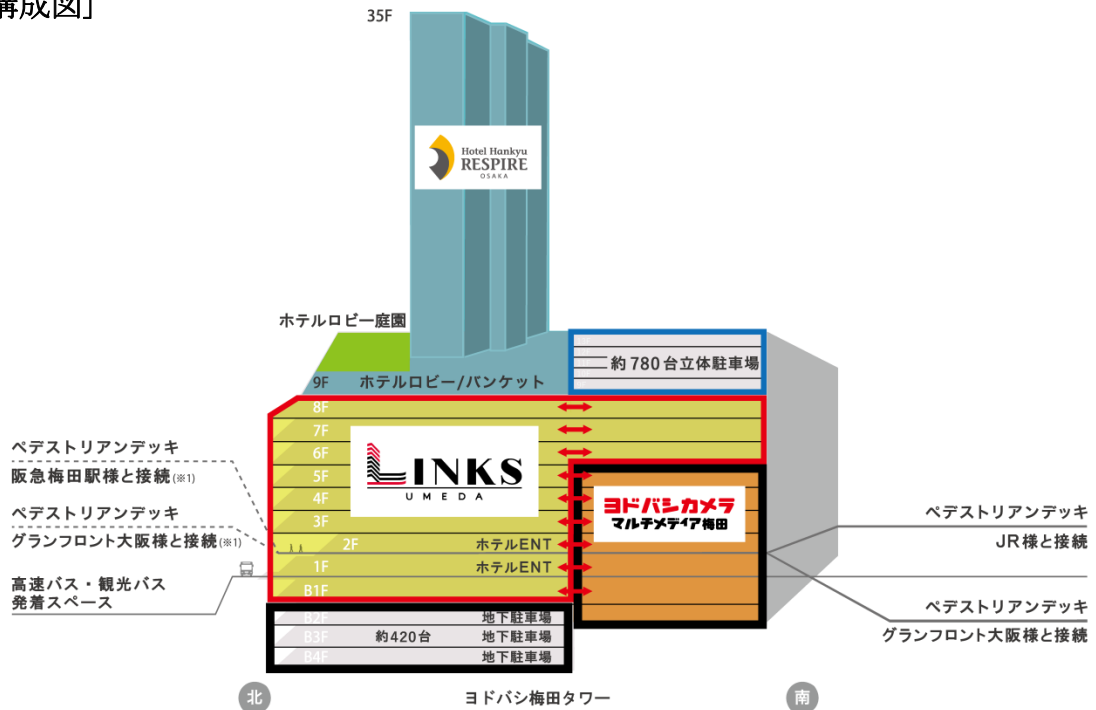

[全体構成図]

(※1) ペデストリアンデッキはグランフロント大阪様の整備事業でございます（竣工時期未定）

[事業概要]

建物名称	ヨドバシ梅田タワー		
敷地面積	17,200㎡		
建物延べ床面積	220,000㎡		
用途	物販・飲食・サービス・ホテル・駐車場		
建蔽率・容積率	100% 1250%		
駐車場	1200台		
施設	ヨドバシカメラ マルチメディア梅田	LINKS UMEDA	ホテル阪急 レスパピア大阪
対象フロア	地下2階～5階	地下1階～8階	1階・2階・9階～35階
面積	35,600㎡	55,100㎡	46,000㎡

※ホテル阪急レスパピア大阪は2019年11月27日 開業予定です。

※ヨドバシカメラマルチメディア梅田は2001年11月22日 開業致しました。