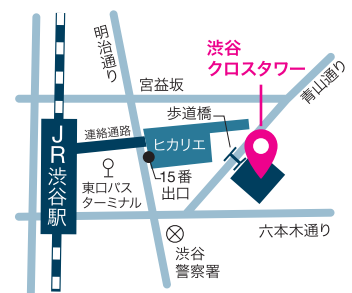

会場: 渋谷クロスタワー 27階

〒150-0002 東京都渋谷区渋谷 2-15-1

渋谷駅より徒歩5分。渋谷駅2階連絡通路または15番出口よりヒカリエ2階を經由し、青山通り方面右手にある歩道橋からお越しくださいと便利です。

お問い合わせはこちら

EF東京本社

Tel.050-1743-1430

tokyo@efjapan.com