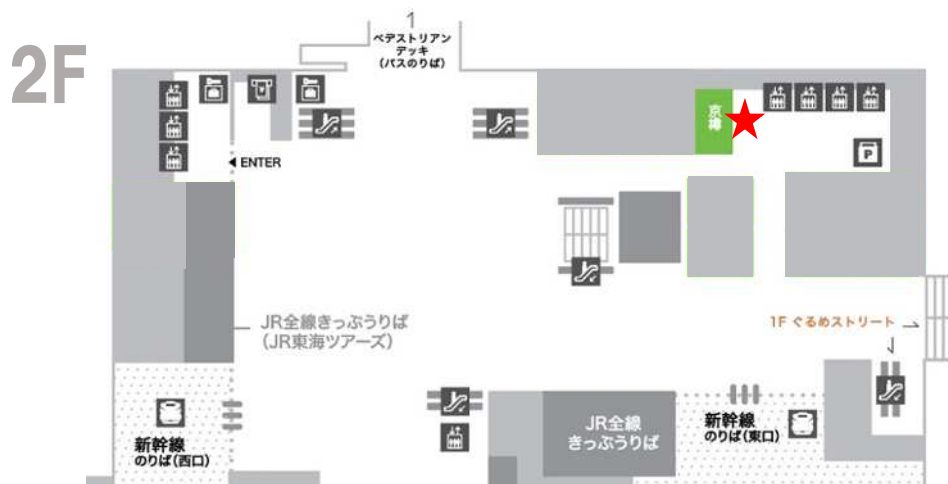

【対象店舗】キュービックプラザ新横浜店舗（※ビックカメラ除く）

※2階改札階店舗（改札内店舗の一部を含む）等についても対象店舗となります。対象店舗の一覧はキュービックプラザ新横浜公式HPショップ・フロアガイドでご確認ください。（<https://www.cubicplaza.com/shopguide/floor/2F>）

【特記事項】・お会計時に当日観戦チケットをご提示ください。紙チケット、電子チケットどちらでもご提示いただけます。

・1回の会計でご提示いただけるチケットは1枚のみです。

■横浜F・マリノスに想いを届けよう！応援メッセージフラッグ製作

ファン・サポーターの皆さまから横浜F・マリノスの勝利に向け、応援メッセージを募集します。完成したフラッグはキュービックプラザ新横浜館内に掲出した後、横浜F・マリノスに寄贈します。

【募集期間】2月15日（土）～3月31日（月）

【募集場所】2階（改札階）「京樽」付近（下図参照）

【掲出期間】2025年4月1日（火）～9月30日（火）

【掲出場所】2階（改札階）「京樽」付近（下図参照）

【特記事項】上記内容については、急遽変更となる場合がございます。変更の場合は、キュービックプラザ公式HPにてお知らせいたします。予めご了承ください。

募集・掲出場所
（★位置）

※掲載内容は、予告なく中止・変更となる場合がございますので、予めご了承ください。

この他、今後新たに展開する施策については随時、館内掲示及びキュービックプラザ新横浜の公式HP・SNSにてお知らせしてまいります。