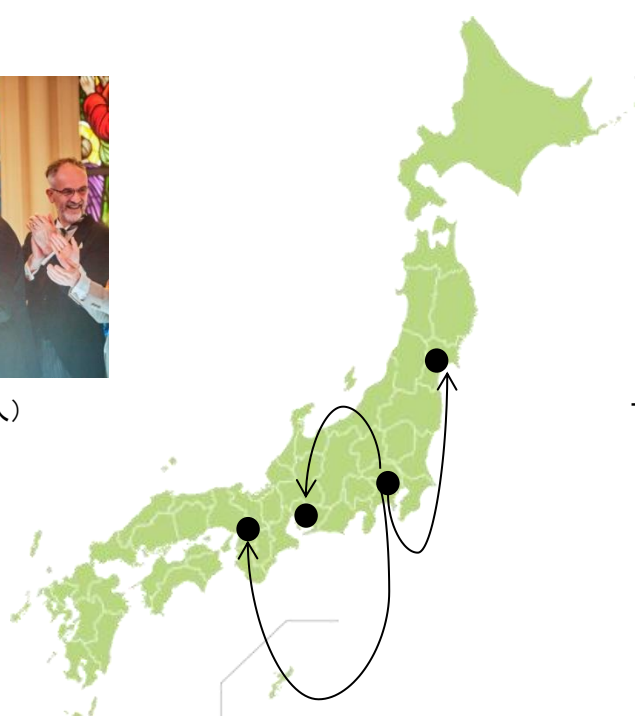

メイン会場: 東京(新郎新婦)

サテライト会場: 仙台(新婦友人)

サテライト会場: 大阪(新郎友人)

サテライト会場: 名古屋(祖父母)

◆本プランに含まれるもの

【メイン会場】

挙式/貸切会場使用料/メイクルーム/親族控室使用料/フレンチフルコース/フリードリンク/乾杯酒/ウェディングケーキ/ウェディングドレス・カラードレス・タキシード/ブーケ・ブートニア/ヘアメイク(リハーサルメイク・アattend)/チャペル装花/会場装花/司会/スナップ写真データ/音響使用料/オンライン機材費/引出物・引菓子/招待状/エンドロールムービー/消費税10%/サービス料12%