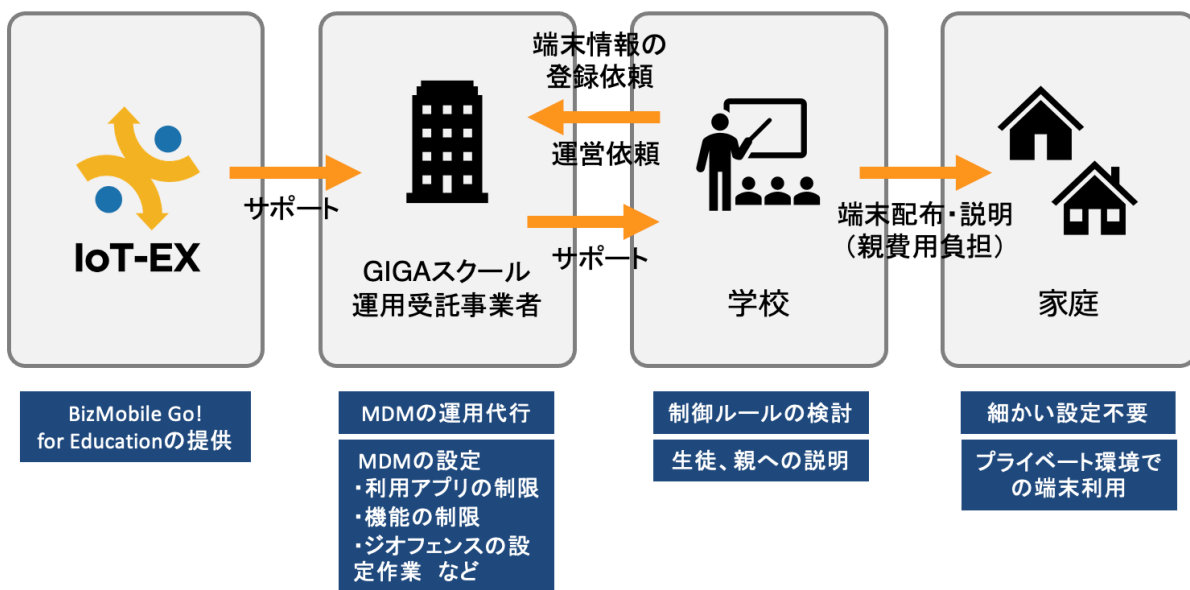

【BizMobile Go! for Educationサービス提供イメージ】