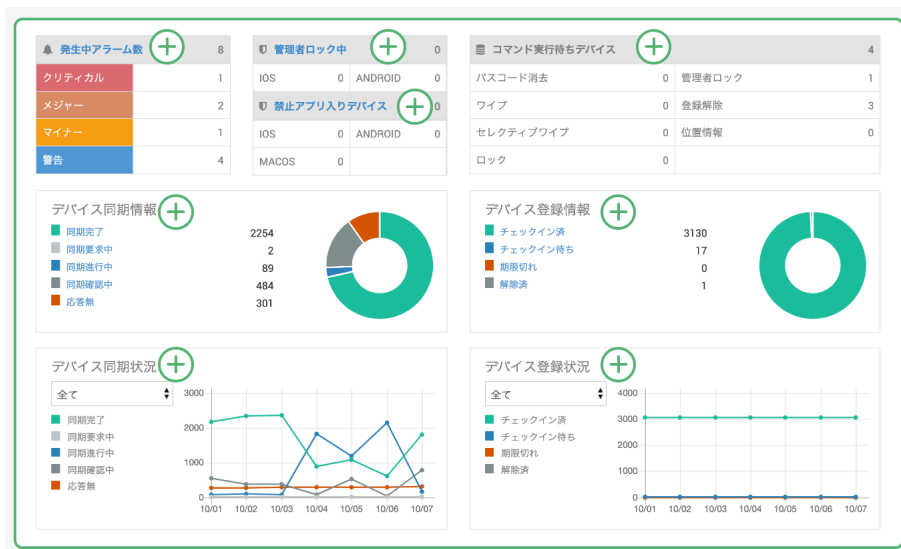

位置情報エリア設定（ジオフェンス）

※iOS/iPadのみが対象

【教育現場でのモバイル端末の課題をBizMobile Go! for Educationが解決します】

保護者負担で購入した端末で、学校ではアプリ・機能制限で「安心」に、
家庭では自由に使える状態に自動切替、親も子も「納得」の運用を実現

教育機関におけるタブレットを含む端末の導入が急速に進む中、自治体や教育機関によっては家庭側でもその費用を負担するケースが増えてきています。そのような中で、購入した端末を教育機関以外でも利用したいというニーズが高まっています。一方で、教育機関では利用できるアプリケーションや機能を制限したいという意向があり、課題となっています。

■BizMobile Go! for Educationの特徴

1. 「学校」「自宅」「塾」など、Google Maps で簡単に制限するエリアを作成できます
専門知識がなくても、感覚的に操作ができるWeb管理画面で簡単にやりたいことを実現。アプリや機能制限を自動切替するエリアや設定をいつでも自由に作成、編集できます。

【エリア設定画面イメージ】

2. 導入から運用まで、徹底サポート。操作説明会や運用プランのご提案、設定代行まで！
安心の標準サポートに加えて、導入時のご負担を削減するための有償支援メニューを多数ご用意。不安、面倒を全て当社が解消します。また、運用を含め委託する場合でも、BizMobile Go!の運用実績があるパートナーをご紹介します。
3. 「見える化モニター」で端末の状態を一目で把握。ストレスのない簡単運用。
BizMobile Go! のWeb管理画面は感覚的に操作できるかんたん設計。一目で端末の状況を把握できるので、ストレス無く運用できます。