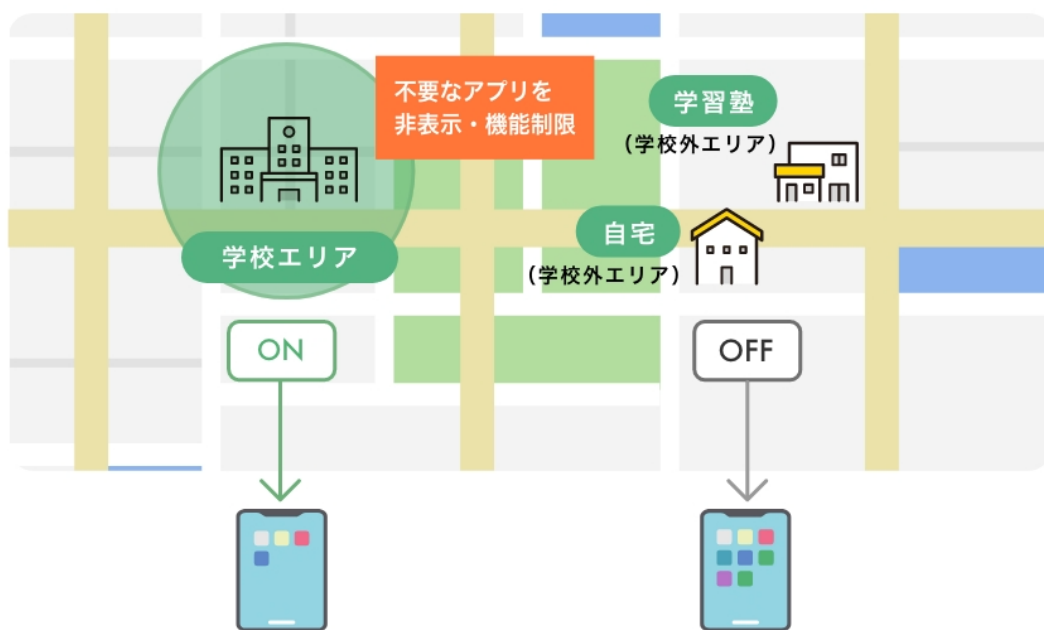

報道関係各位

2023年8月21日
IoT-EX 株式会社

IoT-EX、教育機関向けMDM『BizMobile Go! for Education』を提供開始

～ジオフェンス機能を活用して、学校とそれ以外のエリアで使えるアプリや機能を制御できます～

異なる会社のモノやサービスを安全に接続し、連携を可能にするIoT-EX株式会社（アイオーティイー・イー・エックス、所在地：東京都千代田区、代表取締役社長：小畑至弘、以下：IoT-EX社）が提供するクラウド型MDMサービス『BizMobile Go! Direct（ビズモバイル・ゴー・ダイレクト）』に、新たに文教向けサービスパック『BizMobile Go! for Education』の提供を開始しました。端末の使用場所によって、利用できるアプリや機能の制限を自動で切り替えられるので、学校でも家庭でも同じ端末を使い分けできます。

位置情報エリア設定（ジオフェンス）

※iOS/iPadのみが対象

【教育現場でのモバイル端末の課題をBizMobile Go! for Educationが解決します】

保護者負担で購入した端末で、学校ではアプリ・機能制限で「安心」に、
家庭では自由に使える状態に自動切替、親も子も「納得」の運用を実現

教育機関におけるタブレットを含む端末の導入が急速に進む中、自治体や教育機関によっては家庭側でもその費用を負担するケースが増えてきています。そのような中で、購入した端末を教育機関以外でも利用したいというニーズが高まっています。一方で、教育機関では利用できるアプリケーションや機能を制限したいという意向があり、課題となっています。