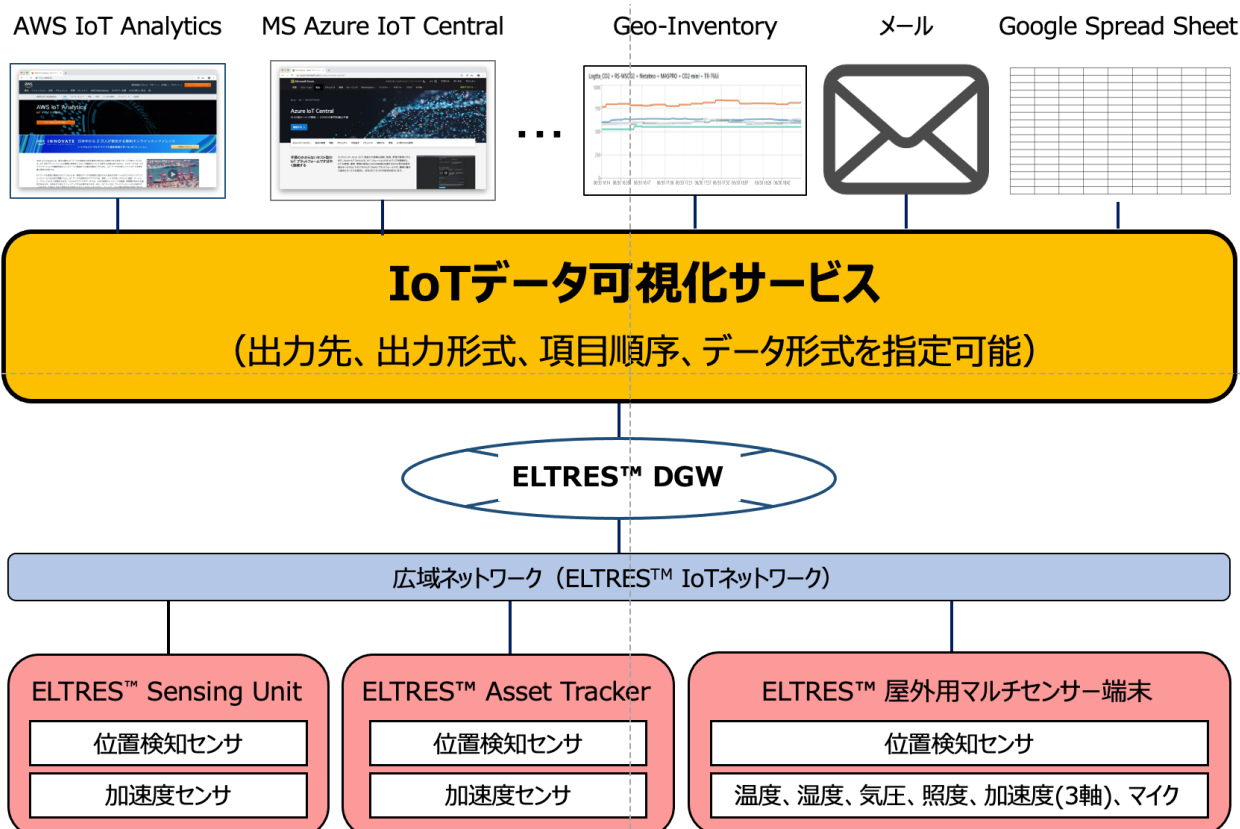

ソニーネットワークサービス株式会社（以下：SNC）の「ELTREST™ IoT ネットワークサービス」と IoT-EX の「事業者向け IoT データ可視化サービス」を組み合わせることで、オリックスの提供する IoT ネットワークサービスで、以下のようなことが可能になりました。

- **様々なデータ可視化サービスと簡単に連携可能**

IoT-EX では、Pull 型と Push 型の 2 種類の Web API を提供しているので、データ出力先である各社のデータ可視化サービスと簡単に連携できます。また、受け渡しデータフォーマットの個別要望にも対応しているので、出力先側でのカスタマイズが不要です。

- **システム構築が不要、導入までの時間とコストが最小限で済む**

事業者向け IoT データ可視化サービスは、既に ELTREST™ IoT ネットワークサービスと接続済みなので、自社で接続や連携するシステムを開発・構築する必要がありません。そのため、導入までの時間やコストだけでなく、運用や保守を含めたトータルコストが最小限で済みます。

- **多種多様なセンサを簡単に接続可能**

センサの種類（位置検知センサ、物理センサ、環境・科学センサ）、センサのメーカーの違いや機種、型番の違いによりセンサとの接続方式（プロトコルや手順、データフォーマット）が異なります。そこで、個々のセンサに対応するためのロジックを共通部分と個別対応部分に分けることで、接続方式（プロトコルや手順、データフォーマット）を設定ファイルの作成だけで対応できるようにしました。これにより、各社のデータ可視化サービスをカスタマイズする必要がなくなりました。

- **利用者が行うのは、IoT 端末の電源を入れることだけ**

利用開始に必要な作業は、利用者の手元に届いた IoT 端末の電源を入れることです。そのため、各社のデータ可視化サービスにログインするだけで、利用開始後のデータをすぐに閲覧できます。

**【ELTRES™ IoT ネットワークサービスと IoT データ可視化サービスの組合せイメージ】**

Copyright©2020 IoT-EX Inc., All Rights reserved