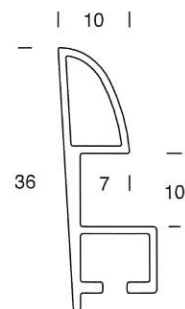

作品厚：5mmまで アクリル：1.5mm
見え幅：7mm カカリ：6mm
立ち上がり：28mm 深さ：10mm

株式会社アルナ 〒336-0974 埼玉県さいたま市緑区大崎 2562-26 <https://aluna.co.jp>

TEL: 048-878-4811 FAX: 048-878-4823 MAIL: info@aluna.co.jp

営業担当 高橋 宏貴 / プレス担当 雪山 大

copyright ALUNA Co.,LTD. all right reserved

左から A4、A3 ノビ、B2

仕様 アルミ ショットブラスト加工
UV アクリル
色 マットブラック／マットシルバー

価格 規格サイズ (作品のサイズ)

A4	297 x 210 mm	¥6,200
A3 ノビ	483 x 329 mm	¥10,200
B2	728 x 515 mm	¥15,800

※価格は全て税抜
※左記以外のサイズは特注
にて対応致します。
お気軽にお問い合わせ
ください。

作品厚：5mmまで アクリル：1.5mm
見え幅：10mm カカリ：7mm
立ち上がり：36mm 深さ：10mm