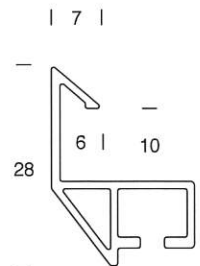

表面はショットブラストのようなマットコーティングを施し、アルミの素材感と高級感を併せ持つアルミ額です。

仕様 アルミ ショットブラスト加工
UV アクリル
色 マットブラック／マットシルバー

価格 規格サイズ (作品のサイズ)

A4 297 x 210 mm ¥6,100

A3 ノビ 483 x 329 mm ¥10,000

B2 728 x 515 mm ¥15,600

※価格は全て税抜
※左記以外のサイズは特注
にて対応致します。
お気軽にお問い合わせ
ください。

作品厚：5mmまで アクリル：1.5mm
見え幅：7mm カカリ：6mm
立ち上がり：28mm 深さ：10mm

株式会社アルナ 〒336-0974 埼玉県さいたま市緑区大崎 2562-26 <https://aluna.co.jp>

TEL: 048-878-4811 FAX: 048-878-4823 MAIL: info@aluna.co.jp

営業担当 高橋 宏貴 / プレス担当 雪山 大

copyright ALUNA Co.,LTD. all right reserved

左から A4、A3 ノビ、B2

仕様 アルミ ショットブラスト加工
UV アクリル
色 マットブラック／マットシルバー

価格 規格サイズ (作品のサイズ)

A4	297 x 210 mm	¥6,200
A3 ノビ	483 x 329 mm	¥10,200
B2	728 x 515 mm	¥15,800

※価格は全て税抜
※左記以外のサイズは特注
にて対応致します。
お気軽にお問い合わせ
ください。

作品厚：5mmまで アクリル：1.5mm
見え幅：10mm カカリ：7mm
立ち上がり：36mm 深さ：10mm