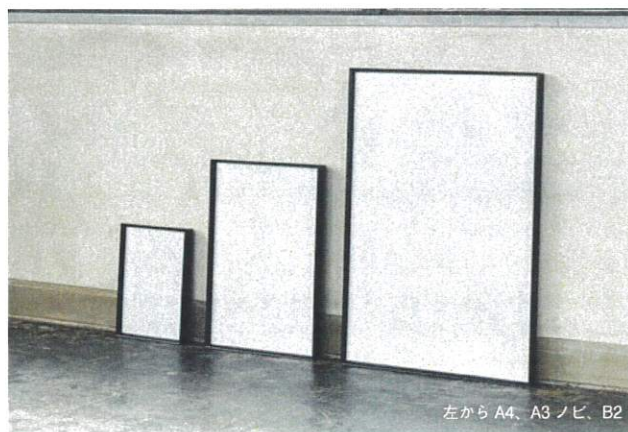

NEW RELEASE

ALUMIUM SERIES 02

LEAN

designed by Azumi Mitsubishi

額縁の側面部分が 10 度、斜めになっているアルミ額です。この傾きによって、床に側面で設置することができ、安定して壁に立てかけることができます。内側は作品に向かって緩やかなカーブを描いており、柔らかく豊かな印象を生んでいます。5mm の厚みの作品まで対応。写真／ポスター／現代アートなど、様々な作品に添えることができます。また断面を強固に作ることで、A1 以上の大きなサイズも可能です。表面はショットブラストのようなマットコーティングを施し、アルミの素材感と高級感を併せ持つアルミ額です。

左から A4、A3 ノビ、B2

仕様 アルミ ショットブラスト加工
UV アクリル
色 マットブラック／マットシルバー

価格 規格サイズ (作品のサイズ)

A4	297 x 210 mm	¥6,200
A3 ノビ	483 x 329 mm	¥10,200
B2	728 x 515 mm	¥15,800

※価格は全て税抜
※左記以外のサイズは特注
にて対応致します。
お気軽にお問い合わせ
ください。

作品厚：5mmまで アクリル：1.5mm
見え幅：10mm カカリ：7mm
立ち上がり：36mm 深さ：10mm