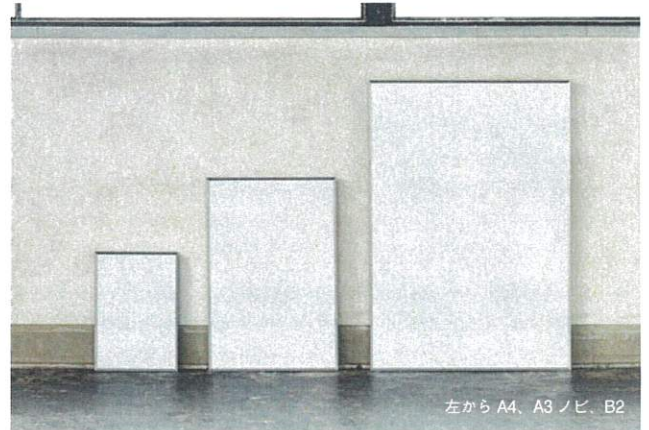

ALUMIUM SERIES 01

CUT

designed by Azumi Mitsuboshi

エッジを切り落として、シャープな印象を携えた額縁です。正面から見た時は、額をあまり意識することなく作品に集中することができます。また斜めから見た時は側面が面取りされているため、壁面から浮いたような軽やかな印象の額です。細身ながら 5mm の厚みの作品まで対応。写真／ポスター／現代アートなど、様々な作品に添えることができます。また断面を強固に作ることで、A1 以上の大きなサイズも可能です。

表面はショットブラストのようなマットコーティングを施し、アルミの素材感と高級感を併せ持つアルミ額です。