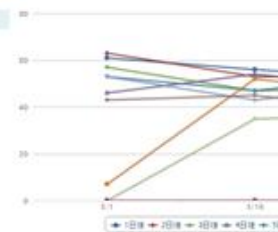

### サービス概要

○シナリオ・イラスト・アバターを用意し管理画面へ登録するだけで恋愛ゲームが完成し数千万人が利用する国内プラットフォームへ恋愛ゲームの一括提供が可能（システム人員、サーバ用意の必要はありません。全て無料利用、売上折半モデル）

○弊社の抱える100万人以上の恋愛ゲームユーザの無料流し込み（弊社名義でのゲーム提供時）

2012-03-05

販売	販売
899,220	2012年3月5日

プラットフォーム	販売	販売
GREE	326,830	3月 2012
かれべと	62,720	1 2 3
MOO	401,150	4 5 6 7 8 9 10
enagi	69,520	11 12 13 14 15 16 17
		18 19 20 21 22 23 24
		25 26 27 28 29 30 31

2012-03-05

No	商品	販売
1	シグマ全図度ケイト	54,450
2	シグマ全図度ケイト+5	42,000
3	誘引雷水+5	41,400
4	ガチケイト+10	29,700
5	ガチケイト	24,900
6	ガチケイト+5	23,800
7	西園寺林緒好感度10UP	18,000
8	佐治十真好感度10UP	10,800
9	シグマケイト(小)	9,720
10	誘引雷水	9,000
11	シグマ全図度ケイト+10	3,900
12	白金結司好感度10UP	3,600