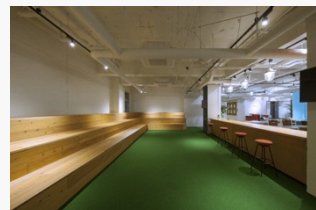

通常プラン

フリー席

※他入居者と共有してご利用いただけます。

月額 30,300円～

2名固定ブース席

※ご自身専用の2名席のブーススペースです。

月額 52,800円～

4名固定ブース席