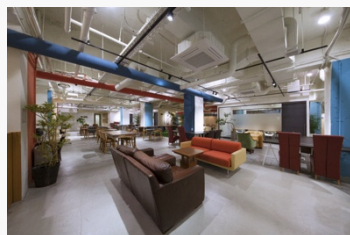

福岡市西区、海辺のシェアオフィス「SALT」

海を目の前にするロケーションで生み出すのは、無限の可能性。

日本全国、世界に打ち出すサービスを生み出すべく、
この海から漕ぎ出す小さな船たちは、やがて大海原へ。

所在	福岡市西区今宿駅前1丁目15-18
福岡空港からのアクセス	・電車:約33分(福岡空港→今宿) ・車:約23分 ※有料道路利用
料金	<p>【コワーキング】</p> <p>スポット利用:2,000円/日 マンスリー利用(フリー):35,000円/月 マンスリー利用(固定):50,000円/月</p> <p>【スモールオフィス(最大10名利用想定)】 240,000円/月→特別価格168,000円/月</p> <p>【フロア貸切】 10,000円/時→特別価格5,000円/時</p> <p>【イベント企画・開催】 利用者他を交えた企業向けイベント 100,000円/本→特別価格50,000円/本</p> <p>【合宿プログラム】 企画:50,000円/日→特別価格30,000円/日 運営:30,000円/人→特別価格10,000円/人</p> <p>【宿泊】 6,000円~/人泊</p>
契約者数	約60組 ※月単位契約者のみ
主な利用企業	ウミーベ(クックパッド)、メンバーズエッジ、TOYOTA、Panasonic、日本航空、三菱東京UFJ銀行、sansan
お問合せ	mail: info@salt.today 担当: 鎌苅(かまかり)

通常プラン

フリー席

※他入居者と共有してご利用いただけます。

月額 30,300円～

2名固定ブース席

※ご自身専用の2名席のブーススペースです。

月額 52,800円～

4名固定ブース席