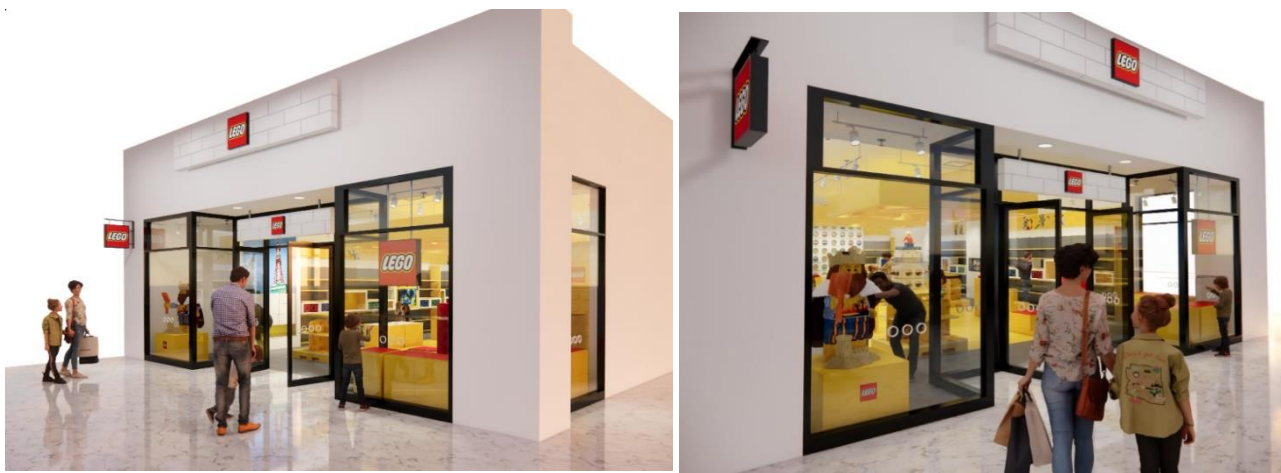

# 「レゴ®ストア 倉敷店」が2022年3月1日（火） 三井アウトレットパーク倉敷にオープン！

レゴジャパン株式会社（代表取締役社長：長谷川敦／所在地：東京都港区、以下レゴジャパン）は2022年3月1日（火）にレゴ®ブランドストア「レゴ®ストア 倉敷店」（運営会社：株式会社シナテック）をオープンいたします。レゴ®ストアとしては、中四国地方エリア初出店となります。

レゴ®ストア 倉敷店は、AR（拡張現実）を使った「デジタルボックス」で、飛び出すレゴ®モデルを楽しむことができます。そのほかにも、自分だけのオリジナルミニフィギュアを作成できる「Build a Mnifigure（ビルド・ア・ミニフィギュア）」や、自分の好きな色や形のレゴ®ブロックを詰め合わせることができる「Pick a Brick（ピック・ア・ブリック）」などの人気コーナーも設置されています。