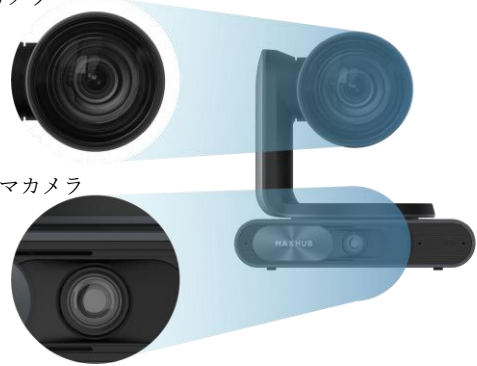

PTZカメラ

パノラマカメラ

■ MTR Board ※予約商品/2月以降出荷予定

Teams会議に必要なカメラ、マイク、スピーカーが1つになったMicrosoft Teams Rooms専用の4K大型タッチパネルディスプレイです。時間になったらディスプレイに表示された会議スケジュールをタッチするだけで会議に参加できるため、会議準備時間を大幅に削減できます。カメラはAI搭載・5000万画素の3眼カメラです。3つのレンズのうち、1つは会議室全体を映す広角レンズ、2つは光学2倍ズームとハイブリッド5倍ズームの望遠レンズを備えています。そのため、参加者の人数や位置に応じて最適な角度に調整したり、話している人を自動で追跡したり、参加者を個別に映したりするなど、さまざまな表示が可能で、円滑な会議をサポートします。マイクは16個搭載されており、前面180度、最大15m先までの広範囲の集音が可能。集音角度のカスタマイズができ選択範囲以外の音声を拾わないほか、AIが周囲の雑音を取り除くため、誰が発言しているか分からないといったトラブルを軽減できます。さらに、AIが空間を認識して、自動で低音や高音のバランスを調整することで、聞き取りやすい音声をスピーカーから出力するため、音声が聞こえないというトラブルも軽減可能です。Microsoft Teamsのホワイトボード機能へは指や付属のタッチペンで自由に書き込みができ、会議室のホワイトボードを別途準備する必要がなくなります。