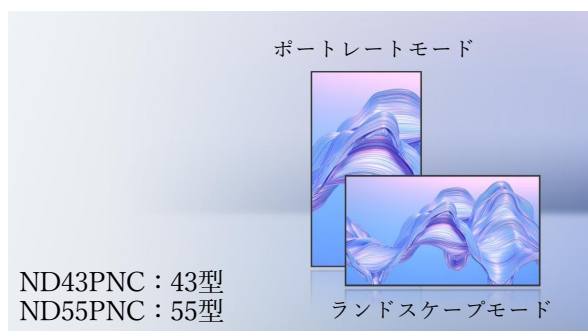

NIMO

ND65PNA : 65型
ND75PNA : 75型
ND86PNA : 86型
ND98PNA : 98型