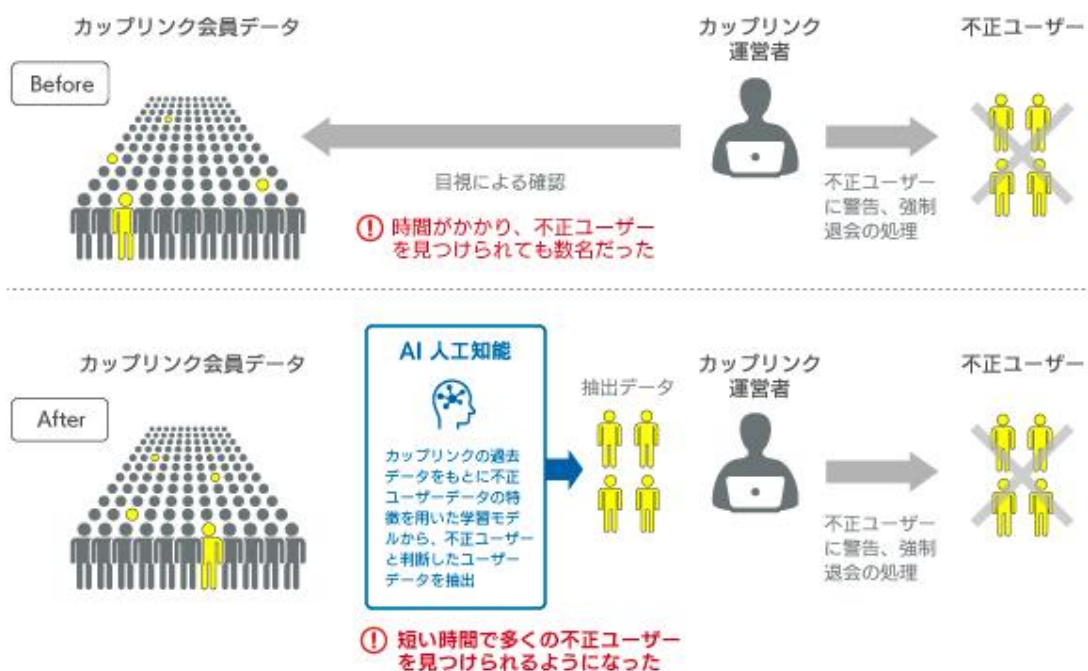

=====

「CoupLink」、AI を導入 不正ユーザーを早期発見し、迅速な処置を行う ～より安心安全な出会いの提供を目指す～

=====

株式会社リンクバル（本社：東京都中央区、代表取締役社長：吉弘和正、証券コード：6046、以下「リンクバル」）が運営するマッチングアプリ「CoupLink」（以下「カップリンク」、公式 URL：<https://couplink.jp/>）は、2019年4月からAIを導入いたしました。AI導入により、不正ユーザーを早期発見し、迅速な処置を行う体制を構築いたしました。

■導入の背景：真剣に出会いを求めお客様に安心安全な出会いを提供するため

近年、利用者が増え続けているマッチングアプリ。国内のオンラインマッチングサービスの市場規模は、今後も伸び続けると予測されており、オンラインでの出会いが一般的になる世の中へと向かっております。

一方で、オンラインでの出会いを利用したトラブルや犯罪がニュースで報じられ、マッチングアプリに対して不安に感じる方も多数いらっしゃいます。実際に、カップリンク会員にアンケートを取ったところ、「サクラ・業者排除の対策」を求める、多くの声をいただきました。

カップリンクは、これまでもお客様からの違反報告や運営者の目視による不正ユーザーの発見、検出を行ってまいりました。本来のマッチングアプリの利用目的である“恋人探し”、“結婚相手探し”を、より安心安全にできる環境を整えるべく、このたび AI を導入し、不正ユーザーを早期発見し、迅速な処置を行う体制を構築いたしました。

AI 導入により不正ユーザーを早期発見し、迅速な処置を行う体制に

今後もリンクバルは、カップリンクを通して、真剣に出会いを求めるお客様に安心安全な出会いを提供できるよう、テクノロジーを駆使し、サービスの開発、強化を進めてまいります。