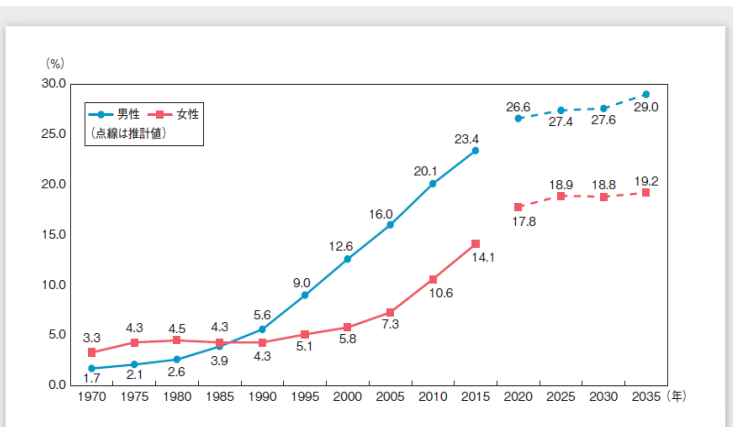

「machicon JAPAN」ミドル層向けイベント拡充！ 同窓会や婚活パーティーなど全国3,400件以上のイベントを掲載

株式会社リンクバル（本社：東京都中央区、代表取締役社長：吉弘和正、証券コード：6046、以下「リンクバル」）が運営する「machicon JAPAN (<https://machicon.jp/>)」では、40、50代のミドル層が参加できるイベントを全国3,400件以上掲載しております（2018年12月10日時点）。

日本の生涯未婚率は年々上昇しており、今後も上昇し続けると予測されております（図1）。生涯未婚率上昇に伴い、ミドル層のパートナー探しのニーズが高まっており、「machicon JAPAN」にも「ミドル層向けのさまざまなイベントを掲載してほしい」とのお声を多くいただいております。このニーズに応えるべく、ミドル層向けイベントの掲載数、ジャンルを拡充してまいります。「machicon JAPAN」を通して、さまざまな出会いの場を提供し、ミドル層のパートナー探しを支援してまいります。

※図1

資料：1970年から2015年までは各年の国勢調査に基づく実績値（国立社会保障・人口問題研究所「人口統計資料集2017」）

2020年以降は推計値（「日本の世帯数の将来推計（全国推計2013年1月推計）」）であり、2010年の国勢調査を基に推計を行ったもの。

注：45～49歳の未婚率と50～54歳の未婚率の平均である。

※出典：「平成29年版 少子化社会対策白書 全体版」（内閣府）

1月開催ミドル層向けおすすめイベント