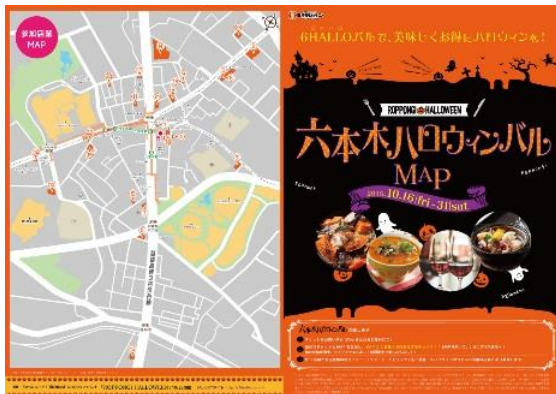

本イベントは、来場者 10 万人以上を見込む、大型ハロウインイベント「ROPPONGI HALLOWEEN “JUMBO”」（略称：ロクハロジャンボ、10月22日（日）開催）の企画であり、今年で2回目の開催を迎えます。

参加者は、チケット 1 枚と交換で 1 ドリンク&1 フード（ハロウインおつまみ）または、本イベント限定の JUMBO（大盛り）メニューを最大 3 店舗、お得に食べ歩くことができます。前回開催時は、仮装をした参加者も多数おり、グルメ×仮装×出会いが一度に楽しめるグルメイベントとして大変盛り上がりしました。

～「六本木ハロウィン “JUMBO” バル」のアピールポイント～

① **8割以上が「声掛け OK」！！他の参加者同士ともワイワイ盛り上がる！！**

本イベントでは、前回同様、参加者同士の交流を促進する仕掛けが予定されております。参加店舗情報が掲載されたMAPは、色の異なる2パターンを用意しています。参加者は、MAPを声掛けの意思表示として使用し、他の参加者と交流や出会いを図ることができます。前回は、参加者の8割以上が、声掛けOKのMAPを選択し、交流を楽しみました。

▼前回開催風景

▼MAPイメージ画像…前回の「声掛けOK」と「声掛けNG」MAP

声掛けOK

声掛けNG

② **5億円のチャンス！「ハロウィンジャンボ宝くじ」をプレゼント！**

参加者には、新登場の「ハロウィンジャンボ宝くじ」をプレゼントいたします。1等・前後賞合わせて5億円があたるチャンスです。さらに、ハロウィンジャンボ宝くじとハロウィンジャンボミニを合わせて10枚(いずれか1種類でも可)を持参いただいたお客様には、受付での当日チケットが、500円OFFの2,800円でお買い求めいただけます。

▼JUMBOメニューイメージ例

コンチネンタル サファリ (自家製ジャンボソーセージ)

▼ハロウィンおつまみメニュー例

地中海バル LIBRE (ゾンビの腕の串焼き、人魚のカルパッチョ、魔女の指)

コンチネンタル サafari (ふわふわとろとろチーズオムレツ)

パセリゾーツ六本木店 ロスカボス (かぼちゃのクリームパスタ)

■「六本木ハロウィン “JUMBO” バル」イベント概要

- イベント名称 : 六本木ハロウィン “JUMBO” バル
- 開催日程 : 2017年10月19日(木)～22日(日)、26日(木)～28日(土) ※計7日間
※参加店舗により異なります。
- 開催時間 : 平日 17:00～23:00 / 土日 16:00～23:00
※店舗により異なります。
- 開催場所 : 六本木エリアの飲食店 約30～40店舗(予定)
- 受付場所 : ラピロス六本木 1階(東京都港区六本木 6-1-24)
- 受付時間 : 平日 17:00～21:00 / 土日 16:00～21:00
※受付は開催期間中のみ設けます。
- チケット価格 : Webチケット 2,800円(税込) 当日チケット 3,300円(税込)
※チケットは3枚つづりです。
※当日受付にて、ハロウィンジャンボ宝くじとハロウィンジャンボミニを合わせて10枚(いずれか1種類でも可)提示いただくと、2,800円で販売します。
※当日チケットは受付場所にて開催期間中のみ購入いただけます。