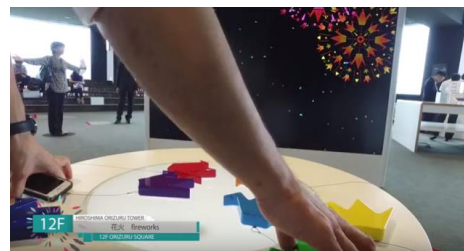

本イベントは、閉館後のおりづるタワー屋上の展望台で行われる、ピュッフェ形式の貸し切りパーティーです。イベント参加者は、おりづるタワーにある「アバター（avatar）、エア（air）、花火（fireworks）」という体験コンテンツをお楽しみいただけます。

「アバター（avatar）」

自分を模った紙のアバターが作れる

「エア（air）」

映像の中で折鶴が作れる

「花火（fireworks）」

カラフルなオブジェクトで色とりどりの花火が作れる

※体験コンテンツ URL <http://www.orizurutower.jp/experience-area/space/>

さらに、本イベントでは、最新のカップリングアプリを使用したマッチングゲームが実施されます。見事マッチングされた方は、おりづるタワー専用の折紙で折った鶴を「おりづるの壁」に投函できます。マッチングした人と大切に折った鶴を窓から投入することで、高さ約 50mのガラス張りの壁面に投函した折鶴が壁を彩り、幻想的な世界を楽しむことができます。