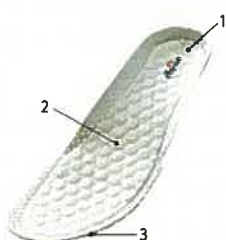

2017年9月5日  
株式会社ライトアップショッピングクラブ

ゆったり 4E の<エレッセ>大人気モデルに  
ライトアップショッピングクラブでしか買えない限定カラー新登場！

<エレッセ>4E スニーカー/限定カラー/11,880円（税込）

<http://www.lusc.jp/detail/?item=108977>

**ellesse**

大好評の<エレッセ>4E スニーカーに、ライトアップショッピングクラブが特別オーダーした限定カラーが新登場です。深みのある上品なパープルを基調とした秋色が手に入るのはここだけ！ ゆったりとした履き心地、心地よいフィット感、衝撃吸収力など機能にも満足できる一足です。

#### 快適機能を備えた独自のインソール

- 足裏全体に凹凸感のあるソフトフォームパーツがクッション性をアップさせています。
- かかとを固定し、土踏まずを支える立体構造で足裏全体にフィットします。
- インソールにソフトなスポンジ素材を挟んでいるので、柔らかくて優しい履き心地です。

3本のラインが、左右に足がブレるのを防ぎ、スムーズな歩行を助けます。

オンラインショップはこちら → <http://www.lusc.jp>