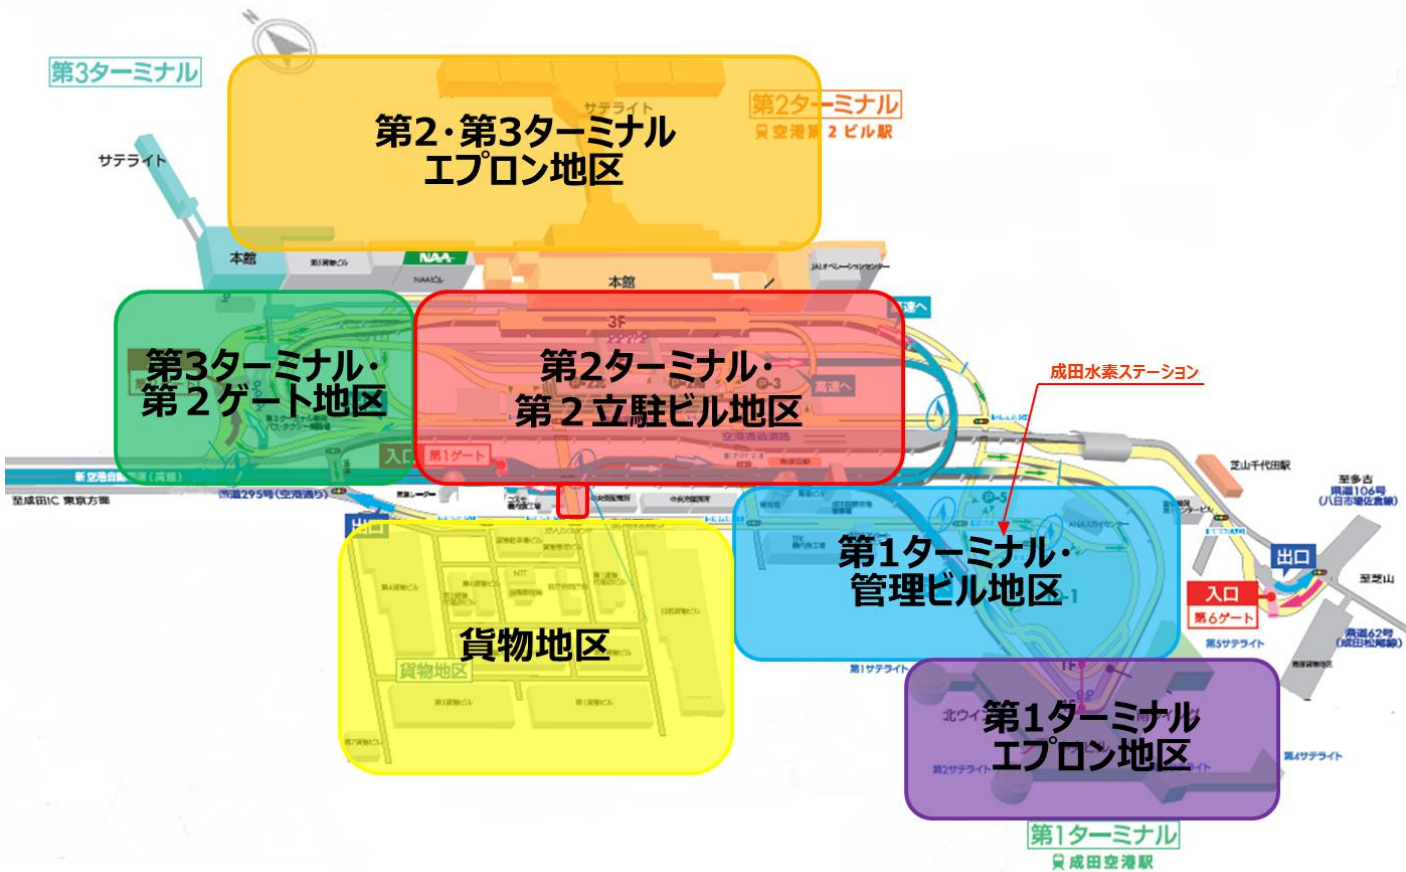

クリーンアップ運動（空港南側）

空港南側集合場所

芝山千代田駅前

臨空ビル

1班

エコステーション

清掃終了・ゴミ回収

第6ゲート

千代田交差点

坂志岡

2班

集合：芝山千代田駅前（出発式）
スタート：坂志岡交差点
（南部貨物地区入口）
清掃エリア：道路に沿って清掃
実施時間：9:00～10:00

2班

航空科学博物館

岩山橋北側

清掃終了・ゴミ回収

3班

3班

集合：芝山千代田駅前（出発式）
スタート：岩山橋北側交差点
清掃エリア：道路に沿って清掃
実施時間：9:00～10:00

航空博物館入口

クリーンアップ運動（空港内・エプロン地区）

第1ターミナル・ 管理ビル地区	集合場所	成田水素ステーション隣接敷地内（空港西通り④交差点脇）
	清掃エリア	第1ターミナル周辺道路、管理ビル周辺道路、空港西通り、駐車場
第2ターミナル・ 第2立駐ビル地区	集合場所	第2立駐ビル中央広場保育ルーム「たんぼぼ」前
	清掃エリア	第2ターミナル周辺道路、第2立駐ビル周辺道路、空港東通り、高速道路入口付近道路、駐車場
第3ターミナル・ 第2ゲート地区	集合場所	NAA本社ビル
	清掃エリア	第3ターミナル周辺道路、第2ゲート周辺道路、NAA本社ビル周辺道路
貨物地区	集合場所	貨物管理ビル
	清掃エリア	貨物地区構内道路
第1ターミナル・ エプロン地区	集合場所	第1ターミナル第3サテライト塵芥処理室付近
	清掃エリア	第1ターミナル建物周辺（制限区域）
第2・第3ターミナル エプロン地区	集合場所	第2ターミナルエプロン本館ゴミ置き場付近
	清掃エリア	第2・第3ターミナル建物周辺（制限区域）
	実施時間	13:00～14:00