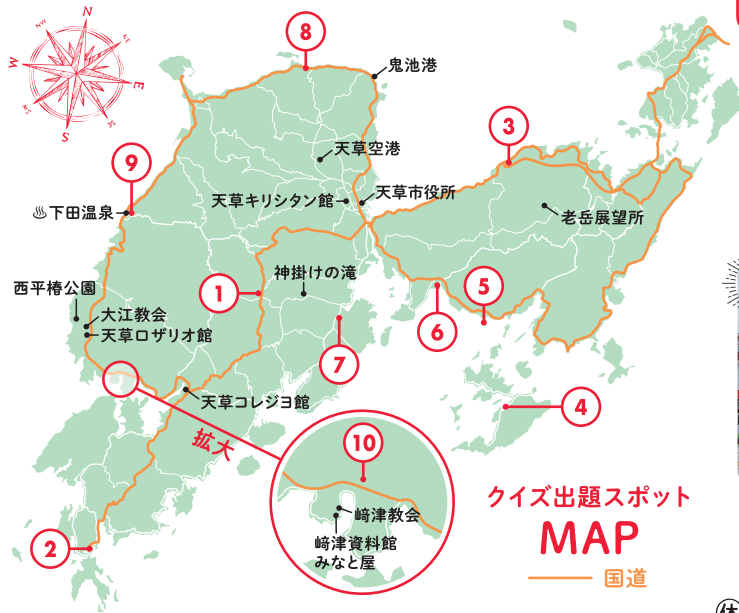

QuizKnock

からの

挑戦状

IN 熊本県 天草市

君はこのクイズが解けるのか!?

TIME LIMIT
10.8 → **1.29**
2022 Sat 2023 Sun

QuizKnock【クイズノック】とは
クイズ王伊沢拓司率いる東大発の知識集団です。

QuizKnock から熊本県天草市に
挑戦状が・・・天草市内の10ヶ所に設置
されたクイズに答えてデジタルスタンプを
GETしよう! さらに隠しスポット10ヶ所
でボーナススタンプもGET!! 最大20個
のスタンプを集めて応募すると、抽選で
豪華賞品が当たる!!

天草市デジタルスタンプラリー
LINE公式アカウントと友だちになって
デジタルスタンプラリー開始!!

天草市デジタルスタンプラリー
LINE公式アカウントQRコード

Step 2

各スポットでQRコードを読み取ってクイズに挑戦!!

Step 3

クイズに正解すると、新たな隠しスポットが表示される

Step 4

隠しスポットでQRコードを読み取ってスタンプGET

Step 5

集めたスタンプで、豪華賞品にLINEで応募!!

QuizKnock からの 挑戦状 IN 熊本県天草市

君はこのクイズが解けるのか!?

クイズ出題スポット
MAP
— 国道

クイズ出題スポットの 周り方

Step 1 各スポットでQRコードを読み込む

Step 2 クイズに挑戦!!

Step 3 正解するとスタンプGET!!
& 隠しスポットが判明する

Step 4 隠しスポットに移動し、
QRコードを読み込んで更にスタンプGET!!

クイズ出題スポット

営業時間、休館日は変更になる場合がありますので、各施設へお問い合わせください。

道の駅
宮地岳かかしの里
TEL 0969-28-0384

(休) 第1・3水曜、12/31~1/1 (営) 9:00~18:00

道の駅
うしぶか海彩館
TEL 0969-73-3818