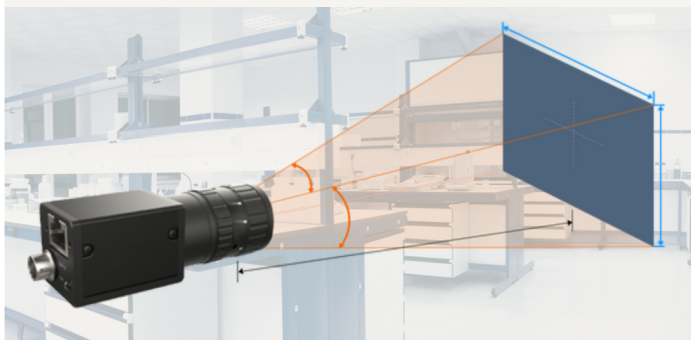

1,000以上のカメラ、レンズ、照明、コントローラの中から、ワークや案件に最適な光学機器を選定し、ワークをお預かりしての撮像を行います。最短1日で撮像検証レポートを納品します。

アルゴリズム簡易検証

撮像検証により選定された光学機器で実際にデータを取り、ImageProを用いてマシンビジョンを実現する画像処理のサンプルレシピを作成。最短3日でアルゴリズム検証レポートを納品します。

3 検証完了

レポート納品