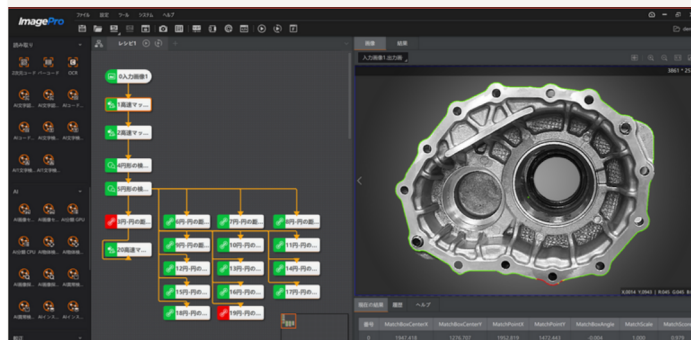

1,000以上のカメラ、レンズ、照明、コントローラの中から、ワークや案件に最適な光学機器を選定し、ワークをお預かりしての撮像を行います。最短1日で撮像検証レポートを納品します。

アルゴリズム簡易検証

撮像検証により選定された光学機器で実際にデータを取り、ImageProを用いてマシンビジョンを実現する画像処理のサンプルレシピを作成。最短3日でアルゴリズム検証レポートを納品します。

3 検証完了

レポート納品