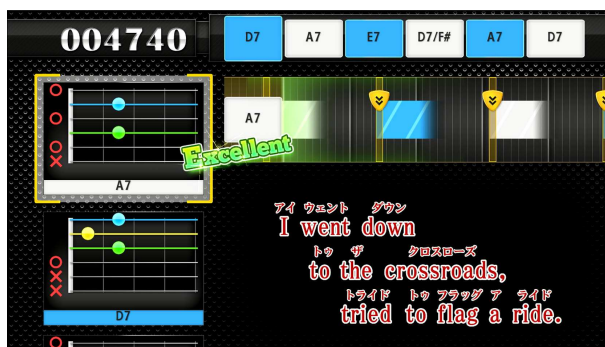

ギターを持ってカラオケに行こう！バンドマンに更なる楽しみ 最新機種「JOYSOUND f1」の『ギタナビ』がバージョンアップ！

株式会社エクシング(本社:名古屋市瑞穂区、社長:吉田篤司)は、本日7月18日(木)に当社の業務用カラオケコマンドのフラッグシップモデルである「JOYSOUND f1」に搭載された楽器演奏機能『ギタナビ』をバージョンアップしました。

今回のバージョンアップでは、従来のコードダイアグラムと歌詞を見ながら演奏を楽しむ「クラシックモード」に加えて、「アドバンスモード」を搭載。この「アドバンスモード」は、リズムに沿ってコードを演奏する楽しさが味わえる新機能で、画面に表示されるタイミングバーに従って指定されたコードを弾き、正しいコードをリズムに合わせて弾いているかを判定し、演奏終了後にコード一致率や苦手なコードを表示します。これにより、ただ弾くだけではなく、上達する喜びを感じながらカラオケボックスでの演奏をお楽しみいただけるようになりました。

また、このギタナビをもっと便利に楽しんでいただくために、弊社ウェブサイト JOYSOUND.com では、カラオケボックスに行く前に 12,000 曲以上のギタナビ対応曲からお気に入りの曲を検索できるようになりました。さらに、カラオケ・ソーシャルメディア「うたスキ」会員の方は、マイうた登録をすることでお店でお気に入りの曲を簡単に選んで演奏することができます。

当社は昨年6月発売の JOYSOUND f1 とともに、「カラオケ＝歌う場所」という概念を越える業界初の試みとして、カラオケボックスでの楽器演奏機能をご提案させていただき、現在多くの方にご利用いただいております。この『ギタナビ』のバージョンアップで、さらに多くのギタリストにカラオケボックスでギターを弾く楽しみをお届けして参ります。

▽ギタナビ特設ページ <http://joysound.com/ex/st/gitanavi/>

<本件に関するお問合せ先>

株式会社エクシング 広報担当/島村・渡邊
〒105-0011 東京都港区芝公園 2-4-1 芝パークビル B 館
電話:03-5470-2707 FAX:03-5470-2710 メールアドレス:pr@xing.co.jp