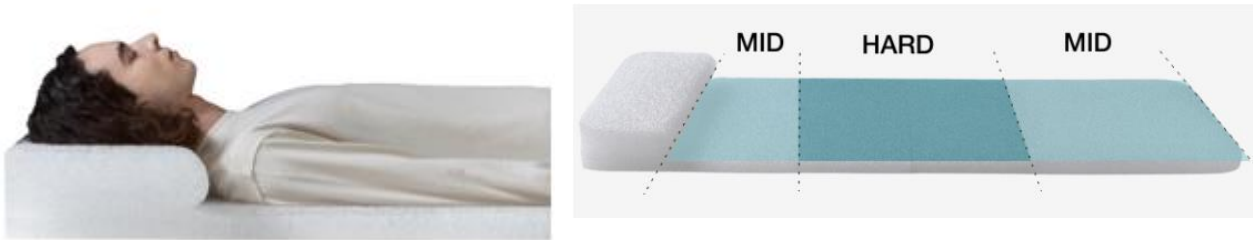

本プロダクトは、「これひとつでどこでも最高の睡眠」をコンセプトに、現代人の多様化するライフスタイルに向け、より快適で豊かな眠りを提供すべく開発されました。ブレインスリープの睡眠科学×現代人のライフスタイルを兼ね合わせたオールインワンのポータブルな寝具セットです。

■「ブレインスリープ ALL IN ONE」開発背景

近年、ひとりひとりが個のスタイルを尊重するダイバーシティ化が進んでいます。ブレインスリープは最小限のモノで最大限に豊かな暮らしを求めるミニマリストや、キャンプや車中泊、在宅ワークの休息时间など場所や時間に捉われないこれからのライフスタイルに向けた「いつでも」、「どこでも」、「ポータブル」、「ミニマル」を兼ね備えた革新的なスリープギアを開発しました。ブレインスリープは「あらゆる人の」「あらゆる場所での」睡眠環境の改善を目指します。

■「ブレインスリープ ALL IN ONE」の特徴

1. 睡眠の質にこだわるブレインスリープならではの最高の寝心地

〈ピロー、マットレス〉

ピロー、マットレスにはブレインスリープブランドと同じ、熱を放散させる超通気性素材を使用しているため、深部体温をこもらせず朝までぐっすり睡眠できます。

ピローは沈みこみすぎないほどよい柔らかさ、マットレスは優れた体圧分散機能と高い反発機能を備えているため、就寝時の全身をしっかり支えます。

〈シュラフ型コンフォーター〉

ファスナーを閉じるとシュラフ（寝袋）に、ファスナーを開くとコンフォーター（掛け布団）に、と2つの寝方に対応しています。足元が開くデザインで寝床内温度の調節ができるため、あらゆる温度環境に対応します。肌が直接触れる内側はコットン100%で肌触りと通気性、吸汗性、吸湿性に優れています。

ファスナーを閉じると暖かく

ファスナーを全開すると涼しく

足元を開けることで温度調節

2.超省スペース設計で持ち運びらくらく

〈ピロー、マットレス〉

両サイドに付属しているベルトを着脱するだけで簡単に畳んだり、開いたりでき、折り畳むとわずか 18 cm の隙間にも収納可能です。

持ち手付きでバッグのように持ち運びが出来るミニマムでポータブルな寝具セットです。

〈コンフォーター〉

簡単に畳め、付属の袋に収納ができます。小脇に抱えられるサイズです。

3.クリーン&サステナブル

3つの寝具は全てセルフケアで洗う事ができるため、いつでも清潔を保てます。