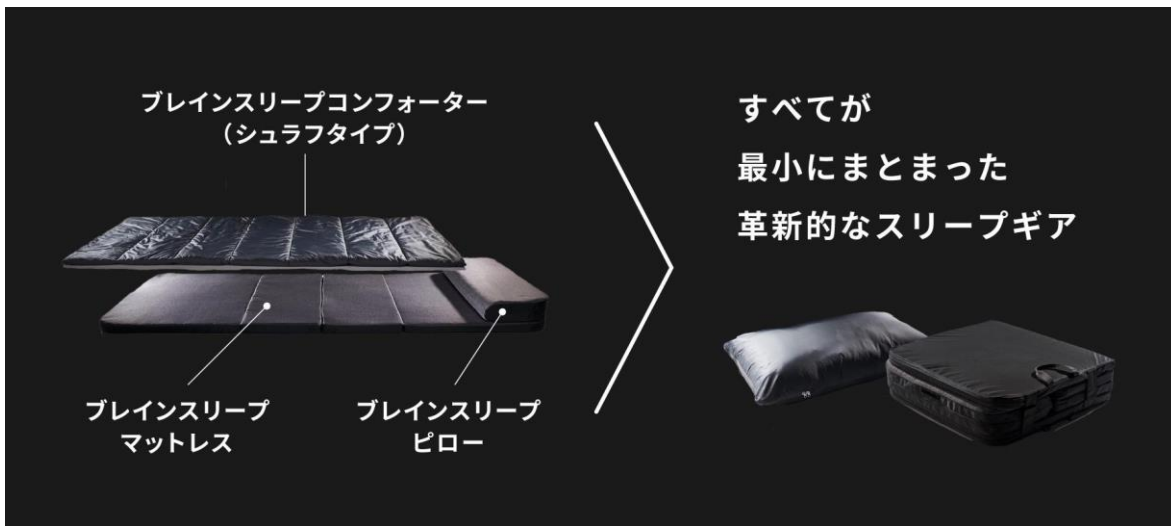

2022年1月13日
株式会社ブレインスリープ

これひとつでどこでも最高の睡眠
ピロー・マットレス・布団がミニマルでポータブルなセットに
革新的なスリープギア「BRAIN SLEEP ALL IN ONE」登場！
1月16日(日)より Makuake にて先行予約開始

株式会社ブレインスリープ(本社：東京都千代田区、代表取締役：道端孝助、以下「ブレインスリープ」)は、ピロー、マットレス、布団が1つになった「BRAIN SLEEP ALL IN ONE(オールインワン)」を1月16日(日)より Makuake にて先行予約を開始します。

■「ブレインスリープ ALL IN ONE」の特徴

1. 睡眠の質にこだわるブレインスリープならではの最高の寝心地

〈ピロー、マットレス〉

ピロー、マットレスにはブレインスリープブランドと同じ、熱を放散させる超通気性素材を使用しているため、深部体温をこもらせず朝までぐっすり睡眠できます。

ピローは沈みこみすぎないほどよい柔らかさ、マットレスは優れた体圧分散機能と高い反発機能を備えているため、就寝時の全身をしっかり支えます。