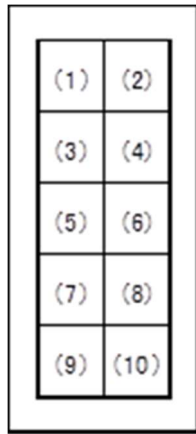

1 切手画像及びシート構成・意匠

シート  
構成・意匠

- (1) 波照間の海と入道雲 (沖縄県)
  - (2) 飛騨古川の雲海 (岐阜県)
  - (3) 柳川市ひまわり園 (福岡県)
  - (4) 嵯峨嵐山 竹林の小径 (京都府)
  - (5) 裏磐梯 弁天沼 (福島県)
  - (6) 都城市の関之尾滝 (宮崎県)
  - (7) 帝釈峡の雄橋 (広島県)
  - (8) 美瑛町の白金青い池 (北海道)
  - (9) 須々海海岸の洗濯岩 (島根県)
  - (10) 唐津市七ツ釜の柱状節理 (佐賀県)
- 余白：サンゴ礁の海 (沖縄県)

【84円郵便切手 (シール式)】