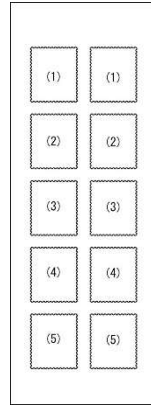

1 切手画像及びシート構成・意匠

【63 円郵便切手（シール式）】

【84 円郵便切手（シール式）】

シ ー ト  
構 成 ・ 意 匠

【63 円郵便切手（シール式）】

- (1) カーネーション
- (2) ハクモクレン
- (3) バラ
- (4) ポーチュラカ
- (5) ハナショウブ

【84 円郵便切手（シール式）】

- (1) カーネーション
- (2) ユリ
- (3) シャクヤク
- (4) アジサイ
- (5) スイレン