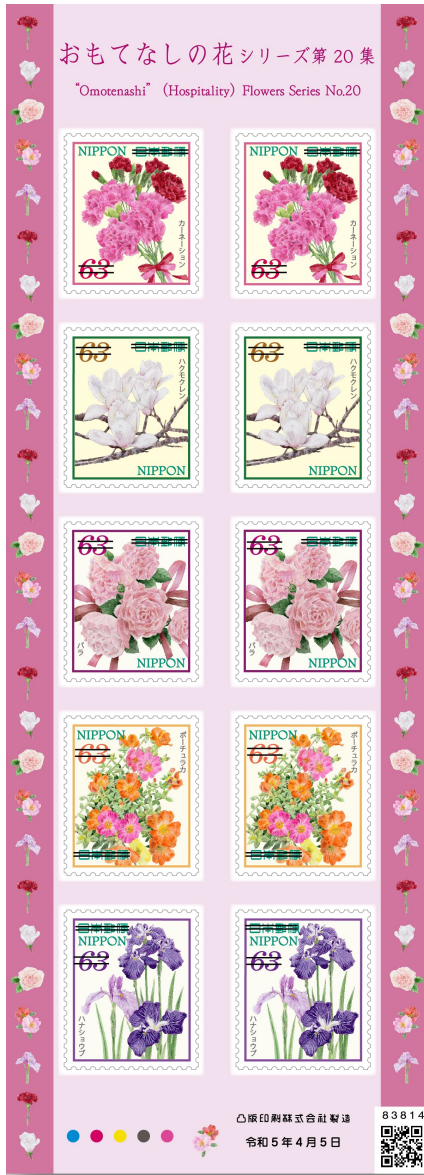

1 切手画像及びシート構成・意匠

【63 円郵便切手（シール式）】

【84 円郵便切手（シール式）】

シ ー ト  
構 成 ・ 意 匠

【63 円郵便切手（シール式）】

- (1) カーネーション
- (2) ハクモクレン
- (3) バラ
- (4) ポーチュラカ
- (5) ハナショウブ

【84 円郵便切手（シール式）】

- (1) カーネーション
- (2) ユリ
- (3) シャクヤク
- (4) アジサイ
- (5) スイレン