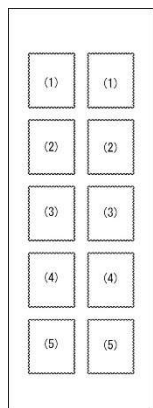

1 切手画像及びシート構成・意匠

【63 円郵便切手（シール式）】

【84 円郵便切手（シール式）】

シ ー ト  
構 成 ・ 意 匠

【63 円郵便切手（シール式）】

- (1) カーネーション
- (2) ハクモクレン
- (3) バラ
- (4) ポーチュラカ
- (5) ハナショウブ

【84 円郵便切手（シール式）】

- (1) カーネーション
- (2) ユリ
- (3) シャクヤク
- (4) アジサイ
- (5) スイレン