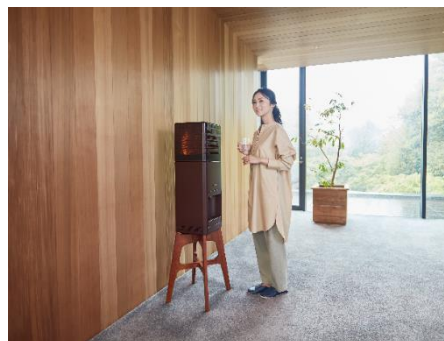

<特徴①>

ドラマ等で多数採用！ amadana グランデサーバーのサーバーレンタル料が無料に！

amadana グランデサーバーは amadana とのコラボレーションによって誕生した高いデザイン性・機能が特徴のウォーターサーバーです。ドラマや映画のセットとしても多数の採用実績があり、お部屋のインテリアとしてもご好評いただいている製品となります。『ずっと PREMIUM プラン』の場合、サーバーレンタル料として月額 1,100 円（税込）が発生いたしますが、新プランの『もっと PREMIUM プラン』では、サーバーレンタル料が無料でご利用いただけます。