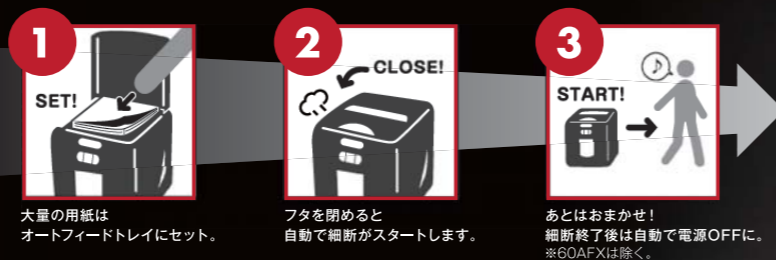

Innovation

オートフィードなら大量の用紙も一括細断。これまでのシュレッダのように作業中そばにいない必要がありません。また、企画書などステابل留めされた書類※は、はずさずにそのまま処理が可能。ビジネスシーンでも時間や手間を取らせない、一歩先のシュレッダです。

※細断できるのは10号針までとなります。

操作は簡単。
3ステップで誰でも
手軽に自動細断。

Easy

用紙をセットし、フタを閉めれば、あとはおまかせ。シンプルな作業手順で、細断処理が誰でも簡単にいきます。作業が終了すると電源が自動で切れるので、シュレッダから離れていても安心です。