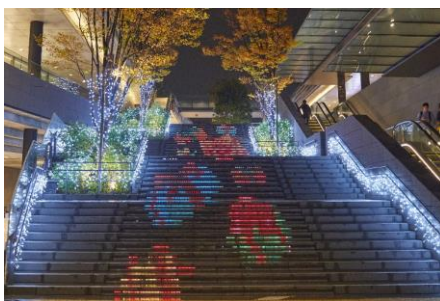

**サンタクロースが世界中に笑顔をお届ける旅をイメージした装飾を展開！  
SNS映えする特別列車のフォトスポットや、音と光の特別演出など、この冬限定の体験をご用意。**

▲クリスマスツリー  
「THE CHRISTMAS STATION  
-サンタクロースの発着駅-」

▲特別列車のフォトスポット

▲オリジナルムービーが視聴できるスポット

サンタクロースの旅へ発着駅をイメージしたクリスマスツリーは、降り積もった雪がキラキラと輝いているかのような装飾が施され、クリスマスツリーの前には、実際に乗り込んで記念写真が撮れる特別列車のフォトスポットが登場。さらに、“CHRISTMAS JOURNEY”をテーマに、tofubeats氏が書き下ろした楽曲「Lights」とともに、白とゴールドの螺旋状のイルミネーションが交互に点滅する「音と光の特別演出」を実施するほか、tofubeats氏の楽曲とコラボレーションしたオリジナルムービーが視聴できるスポットもあります。

▲リボンストリート

▲大階段のステップビジョン

▲ARコンテンツ「空飛ぶサンタクロース」

リボンストリート・オークモール・バズモール・大階段などで開催のウインターイルミネーションでは、「SNOW SPARKLE -雪のきらめき-」をテーマに、世界へやさしく降り注ぐ、雪のきらめきのようなイルミネーションが広がり、大階段のステップビジョンでは、サンタクロースの「心はずむ旅」をイメージした美しい光の演出が楽しめます。各イルミネーションエリアでは、空を飛んで旅をしているサンタクロースを見つけて遊べるARコンテンツを用意。イルミネーションの近くにある二次元コードをスマートフォンで読み取ると、特別列車に乗って旅に出たばかりのサンタクロースのアニメーションが出現。エリアによって異なるアニメーションを楽しむことができます。