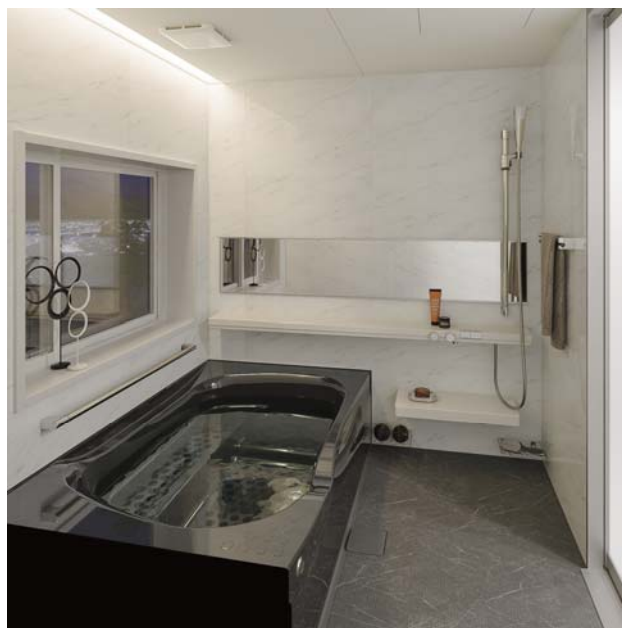

2016年3月14日

4月1日 戸建住宅向システムバスルーム「フェリテプラス」発売！
新型浴槽、新機能床を搭載し「フェリテ」シリーズのラインナップを充実！

株式会社ハウステック（本社：東京都板橋区 取締役社長山口晃）は、戸建住宅向システムバスルーム「フェリテ」シリーズを拡充し、既発売のラインナップに加えて「フェリテプラス」シリーズを発売いたします。

フェリテプラスは「10年後の暮らしにもふさわしいバスルーム」をコンセプトとして開発。お子様からシニア世代まで、家族全員にとって「もっと使いやすく・ずっと快適・そして安心に」をイメージし、バスルームに求められる快適さ・デザイン・安全性・清潔感・経済性を追求しました。

安心とくつろぎを叶える「楽のび浴槽」、温もりと清潔さを求めた「温（ぬ）クリンフロア」、身体にやさしく使いやすい「2WAY タッチ水栓&フラットカウンター」など新しい機能を搭載し、新築住宅からリフォームまで幅広い需要にお応えする自信のモデルです。

■フェリテプラスの主な特長

(1)安心とくつろぎの「楽のび浴槽 コレンテ・コレンテワイド」

浴槽のまたぎ高さを39cm（従来45cm）に抑え、さらに洗い場床と浴槽底部の段差をなくしました。これにより身体のバランスを崩すことなく安心して浴槽に出入りすることができます（【画像1】【画像2】）。また、入浴時の身体のすべりこみを軽減するフットレストのほか、ヘッドレスト、アームレストなどくつろぎのためのデザインを施しています（【画像3】）。

(2)ヒヤリ感を軽減、きれいが長持ちの「温（ぬ）クリンフロア」

フェリテプラスに採用した「温クリンフロア」は、床素材であるFRPに、微細な空気層を含む特殊素材、フッ素配合特殊素材を重ねて独自の製法で一体成形させた新しい床です（【画像4】）。微細な空気層は熱を通しにくく、バスルームに足をふみ入れたときに足裏から奪われる熱が少ないので「ヒヤリ感」を軽減します（【画像5】）。フッ素配合特殊素材は、フッ素成分がFRPの劣化を抑え、皮脂などのこびりつきを防ぐので毎日のお手入れが簡単、しかもキレイが長持ちします（【画像6】）。