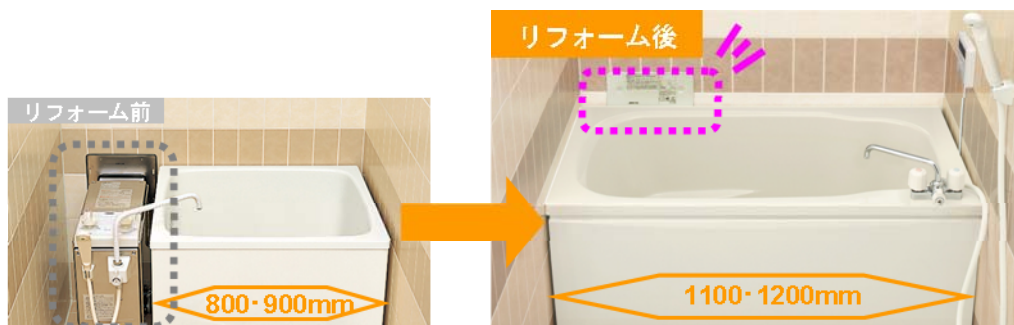

### ■主な仕様と価格

カベピタパックイン®16号タイプ（浴室リモコン、浴槽、専用水栓、フロフタ共）

パック品番	ガス質	浴槽サイズ (cm)	価格 (工事費・消費税別)	備考
WF-1612AT-13A-11L/R	13A	110cm	¥327,500	
WF-1612AT-12A-11L/R	12A	110cm	¥327,500	
WF-1612AT-LPG-11L/R	LPG	110cm	¥327,500	
WF-1612AT-13A-12L/R	13A	120cm	¥335,500	
WF-1612AT-12A-12L/R	12A	120cm	¥335,500	
WF-1612AT-LPG-12L/R	LPG	120cm	¥335,500	
WF-1612ATK-13A-11L/R	13A	110cm	¥327,500	寒冷地用
WF-1612ATK-LPG-11L/R	LPG	110cm	¥327,500	寒冷地用
WF-1612ATK-13A-12L/R	13A	120cm	¥335,500	寒冷地用
WF-1612ATK-LPG-12L/R	LPG	120cm	¥335,500	寒冷地用
WF-1612ATL-13A-11L/R	13A	110cm	¥360,000	厚壁専用
WF-1612ATL-13A-12L/R	13A	120cm	¥368,000	厚壁専用

#### ■カベピタ®とは

「カベピタ®」は公営住宅・公務員宿舎・アパート・マンション・社宅等に設置されている「バランス釜」の取替えのために開発した商品です。

「カベピタ®」は、バランス釜をお使いの方のご不満点である「浴槽が狭い」「点火操作が不便」「シャワーの湯温調整が難しい」といった問題を解決し、浴室の快適性をグンとアップさせるガス風呂釜です。

「バランス釜」の給排気筒設置部分に本体を設置するため、空いたバランス釜の設置スペースを浴槽設置スペースに活用できます。

「カベピタ」に組み合わせる浴槽は浴室のサイズに合わせた幅 110cm と 120cm の広々とした浅型タイプの F R P 浴槽です。浴槽またぎ高さをまたぎやすい約 50cm に抑え、浴槽底部には凹凸パターンを施した設計のため、小さなお子様から高齢者の方まで安心してお使いいただけます。

また、大掛かりな工事を伴わないため、短期間で浴室リフォーム工事を終わらせることができます。

**【本件に関する報道機関からの問い合わせ先】**