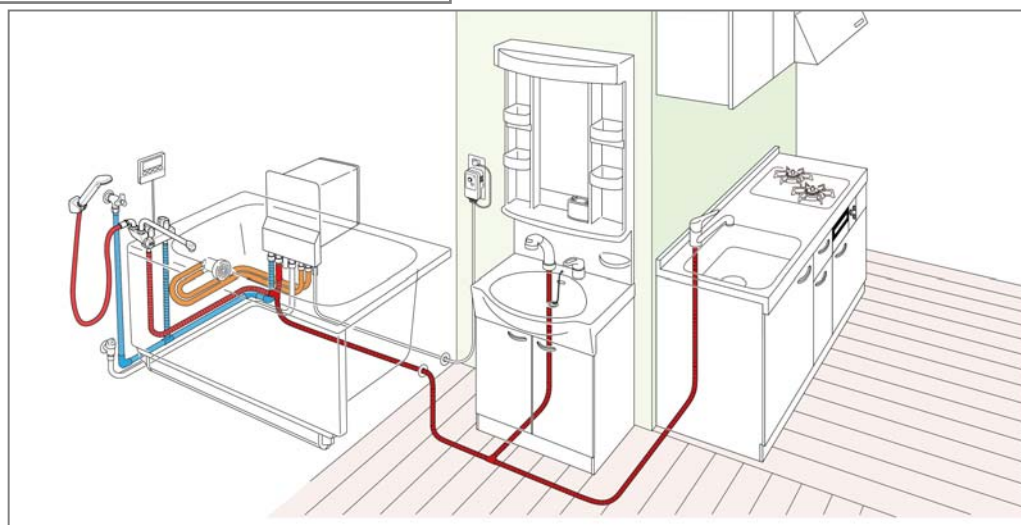

2014年10月1日
株式会社ハウステック

「バランス型風呂釜」からのリフォームに最適。
好評の「カベピタパックイン」シリーズに給湯能力16号のフルオートタイプを組み合わせたシリーズを追加拡充して10月1日発売開始

株式会社ハウステックは、外壁貫通設置型ガス給湯機器「カベピタ®」のラインアップを拡充します。

株式会社ハウステックは1983年からバランス型風呂釜からの取替え専用品である外壁貫通設置型ガス給湯機器「カベピタ®」シリーズを発売しています。2009年からは「カベピタ®（給湯能力8.5号タイプ）」本体、浴室リモコン、浴槽、専用水栓、フロフタをセットにしたパッケージ製品「カベピタパックイン」シリーズを発売開始し、ご好評をいただいております。

今回はかねてから要望をいただいております給湯能力16号フルオートタイプの「カベピタ®」本体を組み合わせた「カベピタパックイン」シリーズを追加し、10月1日から発売いたします。

価格は「カベピタ®」本体に110cmタイプ浴槽と専用水栓、フロフタを組み合わせたセット品が327,500円（工事費・消費税別）。

外気温マイナス20℃（無風時）でも安心してお使いいただける「寒冷地仕様」もラインアップに加えました。

■特徴

1. お湯がたっぷり使える給湯能力16号

給湯能力16号タイプは、浴室・洗面所・台所の3ヶ所給湯が可能です。
台所での食事の支度とご家族の入浴が重なる時間帯でも安心してお湯が使えます。

カベピタ16号での3ヶ所給湯プラン例