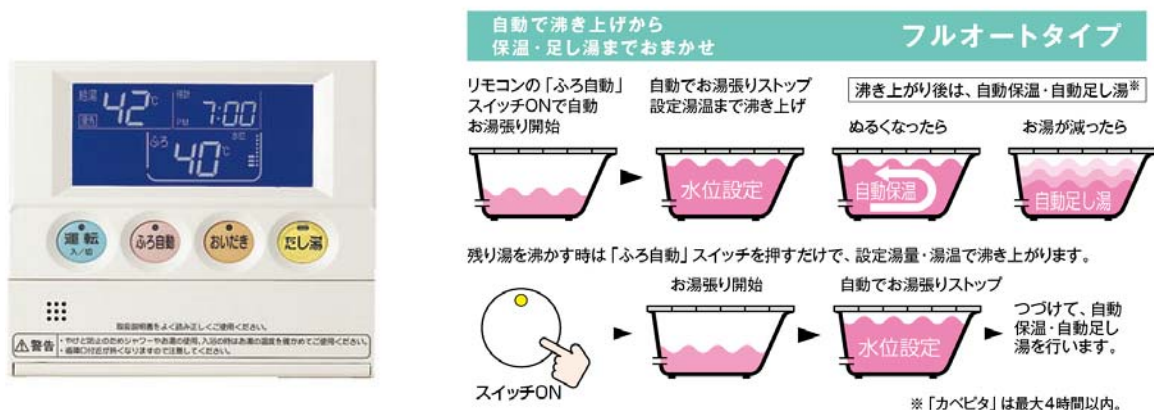

2. リモコンによるフルオート運転

リモコンの「ふろ自動」スイッチひとつだけで、お風呂沸き上げ、保温・足し湯が自動で行われるので、沸かしすぎの心配がありません。

■主な仕様と価格

カベピタパックイン®16号タイプ（浴室リモコン、浴槽、専用水栓、フロフタ共）

パック品番	ガス質	浴槽サイズ (cm)	価格 (工事費・消費税別)	備考
WF-1612AT-13A-11L/R	13A	110cm	¥327,500	
WF-1612AT-12A-11L/R	12A	110cm	¥327,500	
WF-1612AT-LPG-11L/R	LPG	110cm	¥327,500	
WF-1612AT-13A-12L/R	13A	120cm	¥335,500	
WF-1612AT-12A-12L/R	12A	120cm	¥335,500	
WF-1612AT-LPG-12L/R	LPG	120cm	¥335,500	
WF-1612ATK-13A-11L/R	13A	110cm	¥327,500	寒冷地用
WF-1612ATK-LPG-11L/R	LPG	110cm	¥327,500	寒冷地用
WF-1612ATK-13A-12L/R	13A	120cm	¥335,500	寒冷地用
WF-1612ATK-LPG-12L/R	LPG	120cm	¥335,500	寒冷地用
WF-1612ATL-13A-11L/R	13A	110cm	¥360,000	厚壁専用
WF-1612ATL-13A-12L/R	13A	120cm	¥368,000	厚壁専用