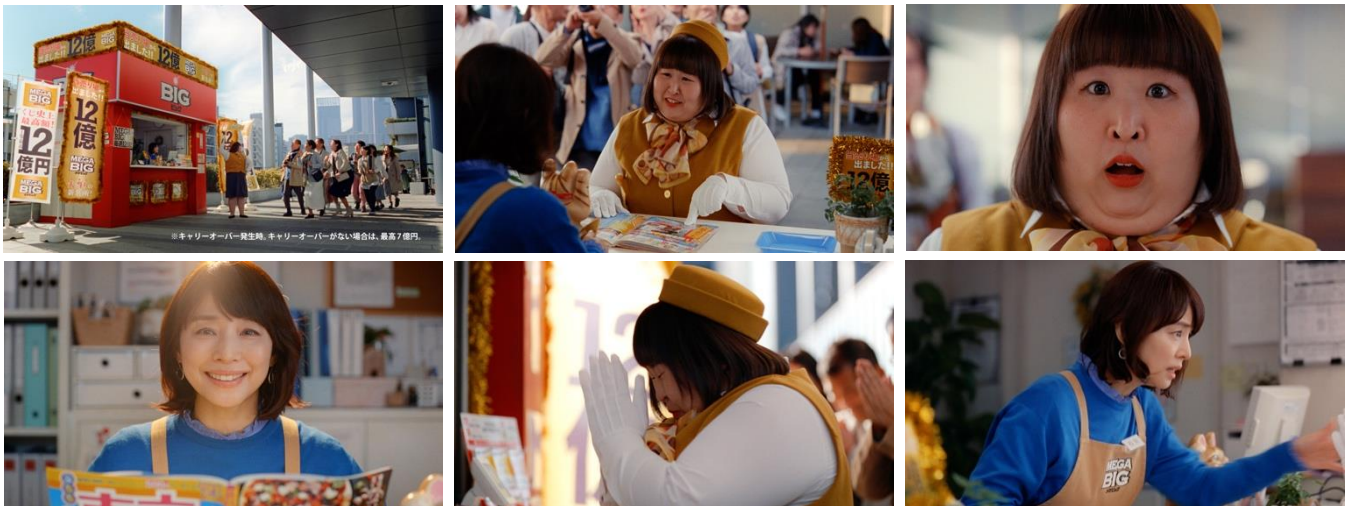

報道関係各位

令和4年3月4日
独立行政法人日本スポーツ振興センター
スポーツ振興事業部

石田ゆり子さんでおなじみ BIGの新CMに バスガイドに扮した
3時のヒロイン・かなでさんが登場！石田店長の働くBIG売り場が観光スポットに！？

MEGA BIG新TV-CM 『売り場を巡るバスツアー』篇

2022年3月5日(土)より放送開始

かなでさんが“当たりそうなワクワク感”を即興ダンスで表現！メイキング映像も公開

この度放映される『売り場を巡るバスツアー』篇では、バスガイドに扮した3時のヒロインのかなでさんが、観光客を引き連れてBIG売り場に登場。石田店長の神々しい笑顔に思わず手を合わせて拝み始めるかなでさん一行と、それに困惑する石田店長のコミカルな掛け合いがみどころのCMです。

＜本件に関する一般のお客様からの問い合わせ先＞

スポーツくじお客様センター 0120-9292-86

スポーツくじオフィシャルサイト <https://www.toto-dream.com>

■CMストーリー

石田さんが店長を務めるBIG売り場に、バスガイドに扮した3時のヒロイン・かなでさんが観光客を引き連れて登場。「こちら、当せん者が出たMEGA BIG売り場です！」と案内しながら訪れたかなでさんに、石田店長は「どうも・・・」と少し戸惑いの表情を浮かべます。すると、かなでさんは東京のガイドブックを石田店長に見せながら「今、名所になっていて人気なんですよ！」と説明。ガイドブックに自分の働くBIG売り場が載っていることを知った石田店長は「12億効果ってすごい！」と満面の笑みを見せます。その石田店長の神々しい笑顔に思わず目が眩むかなでさん。そしてその神々しさに吸い寄せられるように、観光客が一斉にBIG売り場に近づくと、みんなで手を合わせて石田店長を拝み始めます。「いや、困ります！」と困惑する石田店長にも気づかず、「12億12億・・・」と拝み続けるかなでさん。しびれを切らした石田さんが「ガイドさん！」とかなでさんの肩を揺らすと、かなでさんははっと気づいたように顔を上げ、慌てて次の目的地へと向かっていきます。