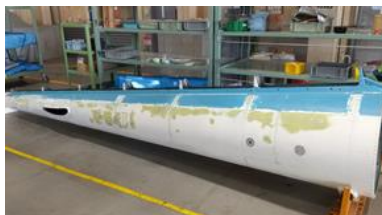

（※ジャンク品：破損・不良などにより本来の製品としての利用価値を失っている品物。）

(4) 提供品の一例

ベル 204B 外気温度計
（排気温度限界表示）

AS350B 型のテールブーム

AS350 テイルローターASSY
（尾部回転翼）

(5) 共催企業

株式会社テクノブレイン

古物商許可証 第 611102030042 号