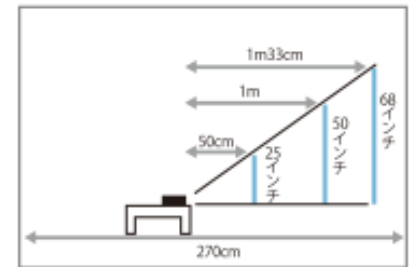

パーソナルに・・・

インドアにアウトドアに、あなたのライフスタイルに合わせて、BOXi が活躍します。

●ルームシアター機器として・・・

BOXi なら、奥行 2m 幅 1.5m のスペースがあれば、65 寸超の大画面

映像をパーソナルにお楽しみいただけます。家の中のあなたのスペースがパーソナルシアターに早変わり。激しい動きにも追従性の良い BOXi 専用光学エンジンは、大画面のゲームプレイにも最適です。