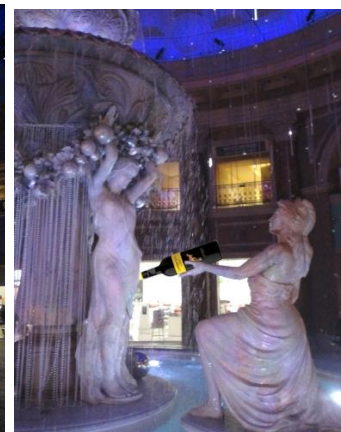

そのプロモーション第1弾として、テーマパーク型ショッピングモールお台場VenusFort(ヴィーナスフォート)とコラボレーションし、ホワイトデーを盛り上げるキャンペーン「イロイロタノシイWHITE DAY！」が開催中です！期間は3月3日から3月18日までの16日間。

「イロイロタノシイWHITE DAY！」では、広告キャラクターであるタレントの積由美子さんが妖精になったポスターがヴィーナスフォートのあらゆる場所に掲出され、館内をカラフルに彩っています。5mにもなる巨大な[イエローテイル]のボトルを幹とした[イエローテイル]ツリーや、噴水広場の女神が[イエローテイル]のボトルを持つなど、予想外の演出が来場者を楽しませてくれます。

また、期間中、館内の飲食店10店舗では、[イエローテイル]を用いた自由で楽しいカクテル「美カクテル」が、ワンコイン500円(税込)で楽しめます。お気に入りの一杯を探してみても？

館内の店舗で6,000円(税抜)以上の商品のお買い上げいただいた先着200名のお客様に「[イエローテイル]モスカート」をプレゼントするという、嬉しい企画も！

サッポロビール(株)によると、[イエローテイル]を身近で、自由に楽しめるワインとしてお客様に飲んでいただくため、「イロイロタノシイWHITE DAY！」を皮切りに2012年も様々なプロモーションを展開していくとのこと。

自由で楽しいワイン[イエローテイル]、今後の展開にも注目です。

■キャンペーンタイトル： イロイロタノシイ WHITE DAY！

■日時： 2012年3月3日(土)～3月18日(日)

■場所： VenusFort(東京都江東区青海1-3-15)

■キャンペーン内容

1、妖精姿の積由美子さんのチラシ・ポスター

館内のあらゆる場所に妖精になった積由美子さんが登場し、館内をカラフルでタノシク演出します！
(ヴィーナスフォートの WEB サイト、案内チラシ、そして館内ポスター、館内の街路フラッグ、その他の館内ディスプレイなどにて) ※期間:3月3日(土)～3月18日(日)

2、様々な[イエローテイル]のディスプレイ

オリーブ広場では、5mにもなる巨大な[イエローテイル]のボトルをツリーの幹と見なした、「[イエローテイル]ツリー」や、噴水広場では、女神が[イエローテイル]のボトルを持ち、噴水に注いでいるなど、キャンペーン期間中イロイロな場所に、[イエローテイル]が登場します。
※期間:3月3日(土)～3月14日(水)

3、積由美子さんオススメの美カクテル

美カクテルは、美容を意識して開発された自由で楽しいワインカクテルです。[イエローテイル]ならではの、自由で楽しいワインカクテルが、ヴィーナスフォート内の飲食店(10店舗)にてワンコイン500円(税込)でお楽しみ頂けます。積由美子さんのオススメは、サラダみたいなソルティー☆トマトテイル！
提供されるカクテルはお店毎に違います。ぜひお気に入りのカクテルを見つけてみて下さい。
※期間:3月3日(土)～3月18日(日)