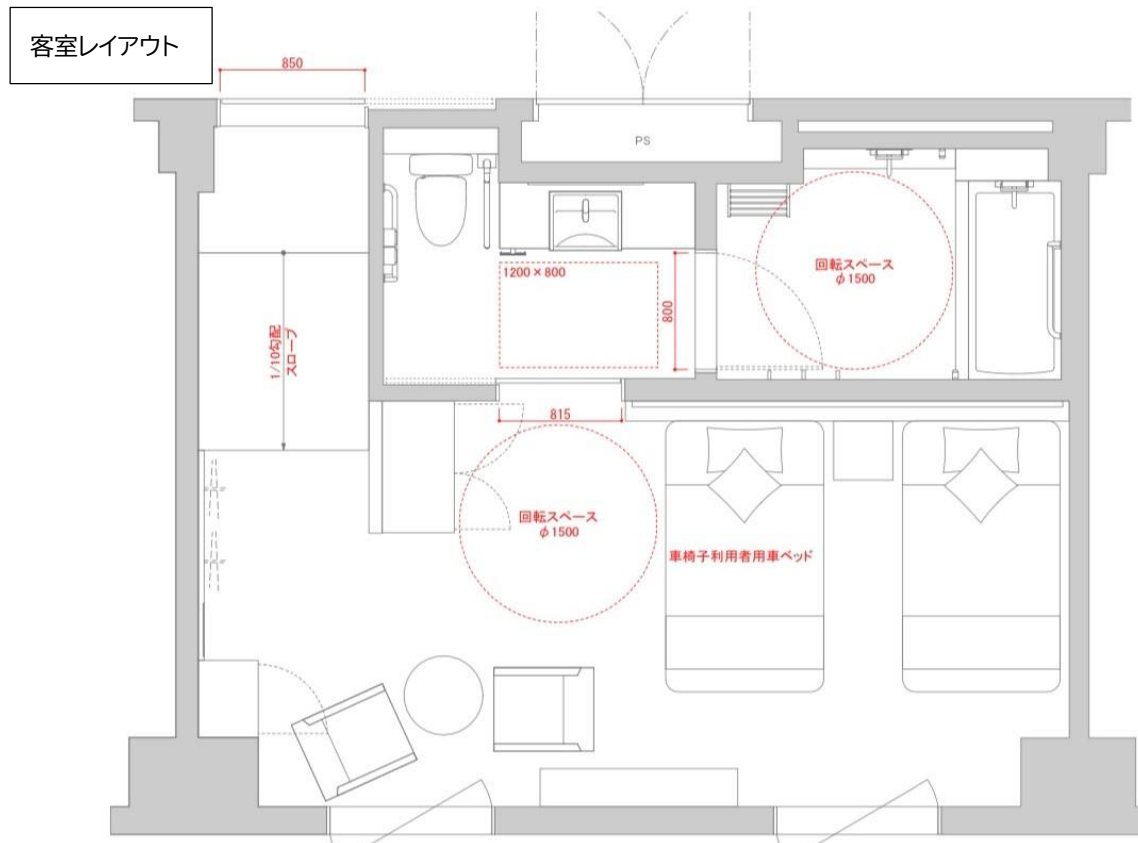

客室入口、バスルームの扉は開口を80~85cm確保。室内、バスルーム、トイレは全てフラットになっており、スムーズに移動が可能です。また、バスルームの洗い場は車椅子でも旋回が出来る広いスペースを設けました。さらに、トイレはストーマを洗浄するハンドシャワーを備え、オスメイトの方も快適にご利用いただけます。その他にも、お身体の不自由なお客様でも安心してご滞在いただけるよう、様々なサポート用具をご用意しております。(概要参照)

ホテルより程近い井の頭恩賜公園をイメージし描いた壁面を配し、吉祥寺の雰囲気になれながらゆったりとおくつろぎいただける空間をご提供します。

[詳細は次頁](#)

「ユニバーサルルーム」概要

【面積】 36,7 m²

【ベッドサイズ】 1200mm x 1950mm x 2 台

【定員】 1～3名様 ※3 名様利用の場合はエキストラベッドをご用意いたします

【基本宿泊料金】 85,000 円(サービス料・消費税込み、東京都宿泊税別)

【貸し出し備品】 ※お客様のご要望に応じてご用意いたします

吸着すべり止めマット	浴槽内で足元の滑りを防止します
移乗台	車椅子を降りてから浴槽に入るまでを補助します
入浴バスグリップ バスタブ用手すり	浴槽をまたぐ際の動作を補助します
浴槽台	浴槽に入る際の踏み台として、また入浴時に椅子としてもご利用いただけます
折り畳みシャワーベンチ	椅子に座ったままお身体が洗えます
浴室用車椅子	浴室でもご利用いただける車椅子です
ベッド用手すり	起き上がりや、立ち上がりの動作を補助します
トイレ用手すり	トイレでの動作を補助します
補助犬用ボウル	補助犬のお食事・水用ボウルです
iPad	聴覚障害をお持ちの方と、フロントスタッフとのコミュニケーションツールとして使用いたします
筆談ボード	客室内でのコミュニケーションツールとして使用いたします
セントラルアラート福祉セット	来客訪問音、火災発生警報音、目覚まし時計を感知し、発光・振動してお知らせします

ハンドシャワーを備えたトイレ

浴室用車椅子でも旋回が可能な浴室

吉祥寺東急REIホテルでは、お客様およびホテルスタッフの安全と健康を第一に新型コロナウイルス感染予防対策に最善を尽くして取り組んでまいります。詳しくは公式ホームページにてご覧ください。

■感染予防対策のご案内

<https://www.tokyuhotels.co.jp/kichijoji-r/information/65897/index.html>