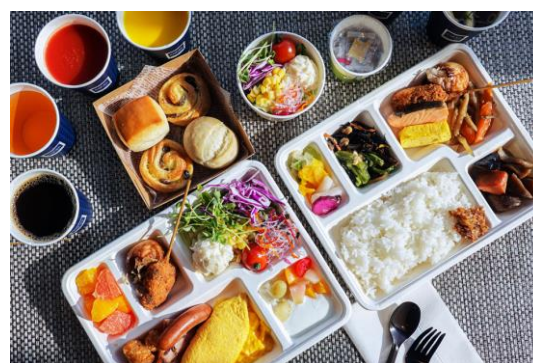

【朝食】

17F レストランピクニカの朝食buffetでは、大阪グルメもお楽しみいただけます。

朝食buffetはお部屋でもお召し上がりいただけます

※写真はイメージです。

※表示料金にはサービス料 10%・消費税 10%が含まれております。

【OSAKA SKY VISTA イルミネーション観光バス乗車券付き宿泊プラン概要】

【販売期間】2022年11月4日(金)～12月20日(火)

【部屋タイプ／料金】 ※プランの客室は全て御堂筋側