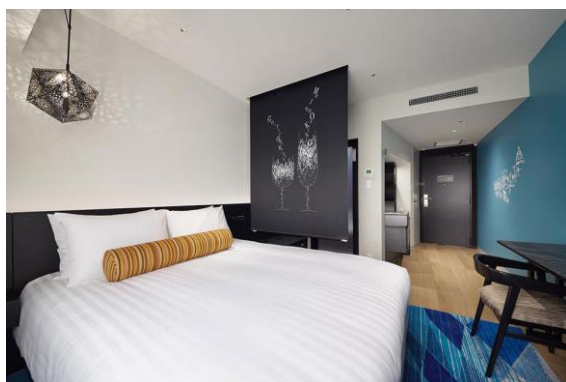

たします。

大阪ならではの遊び心あふれる空間で、大阪の街が光で溢れる季節をお楽しみください。

【OSAKA SKY VISTA】

OSAKA SKY VISTA からの景観

OSAKA SKY VISTA

【客室】

スーパーダブル

5階・スーパーダブルからの景色

スーペリアダブル（朝食付き） 22.8㎡

1名 8,800円～（1室大人2名様ご利用時の料金）※サービス料・消費税・宿泊税込み

【内容】

1.「OSAKA SKY VISTA」特別コースの乗車

①17:00 発 ②20:30 発のどちらかを予約時にお選びください。

バス乗り場は、大阪駅 JR 高速バスターミナルです。

2.17F レストラン ピクニカの朝食ブッフェ

※レストランにてお好きなお料理をご自身で詰めて、お部屋でお召し上がりいただけるテイクアウト BOX もご用意しております。