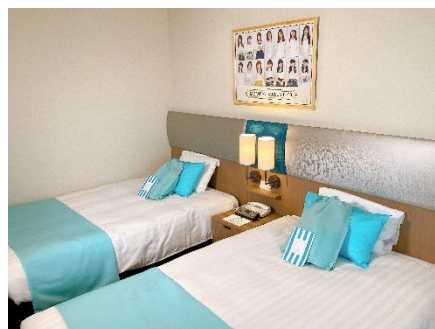

新型コロナウイルス感染症によりコンサートやイベント開催が制限される昨今、エンターテインメントシティ・渋谷の地でタグを組み、新たにハロプロの世界観に浸れる体験型ホテルステイを提供いたします。

初の試みとなる今回は、「モーニング娘。'20」「アンジュルム」「Juice=Juice」「つばきファクトリー」「BEY00000NDS」の5組のグループのコンセプトルームが登場いたします。爽やかなミントブルーを基調とした室内には、ご希望のメンバーの生写真付きウェルカムカードや、お持ち帰りいただけるオリジナルグッズのほか、本プランのみで視聴可能なライブ映像や撮りおろし企画を含んだオリジナル映像コンテンツをご用意いたしました。メンバー考案のインルームダイニングメニュー（有料）もラインナップし、食事のひとつも演出いたします。ハロプロに囲まれながら、Petituluxe（プッチリユクス＝ささやかな贅沢）を味わえる充実のホテルステイをお楽しみください。

*1…株式会社アップフロントプロモーションに所属するアイドルグループ、またはファンクラブの名称。

《タイアップ宿泊プラン 概要》

【名称】「Hello! Petituluxe（ハロー！プッチリユクス）」コンセプトルーム宿泊プラン

【販売期間】2020年11月1日（日）～2021年1月31日（日）

チェックイン…14:00 / チェックアウト…11:00

【プラン内容】〈1泊朝食付き〉

- ・ウェルカムカード…ソロL判生写真1枚付き
（メンバー1名をお選びいただけます）
- ・オリジナルグッズ12,000円相当分
- ・ホテルアメニティ入り巾着ポーチ（不織布）
- ・オリジナル映像コンテンツ視聴
- ・オリジナルインルームダイニングメニュー（有料）

※写真はイメージです。

【客室】 ツインルーム (30.0㎡)

※階層のご希望は承りかねますので予めご了承ください。
※全室禁煙です。喫煙スペースは別フロアにご用意しております。

【料金】 1室1名さま 32,000円/休前日 34,000円

1室2名さま 34,000円/休前日 36,000円

(休前日…各土曜日、11月2日、11月22日、12月31日～1月2日、1月10日)

※各日室数限定です。

※1室あたりのご料金です。サービス料・消費税が含まれております。

※ご予約の際にはファンクラブ会員番号の入力が必要です。

■その他、ハロー！プロジェクトオフィシャルファンクラブ限定価格の宿泊プランもご用意しております

【プラン内容】 〈1泊朝食付き〉

- ・ウェルカムカード
- ・ホテルアメニティ入り巾着ポーチ (不織布)
- ・オリジナルインルームダイニングメニュー (有料)

※こちらの宿泊プランは一般のお客さまと同じ客室の仕様になります。

※ウェルカムカードにはソロL判生写真は付いておりません。