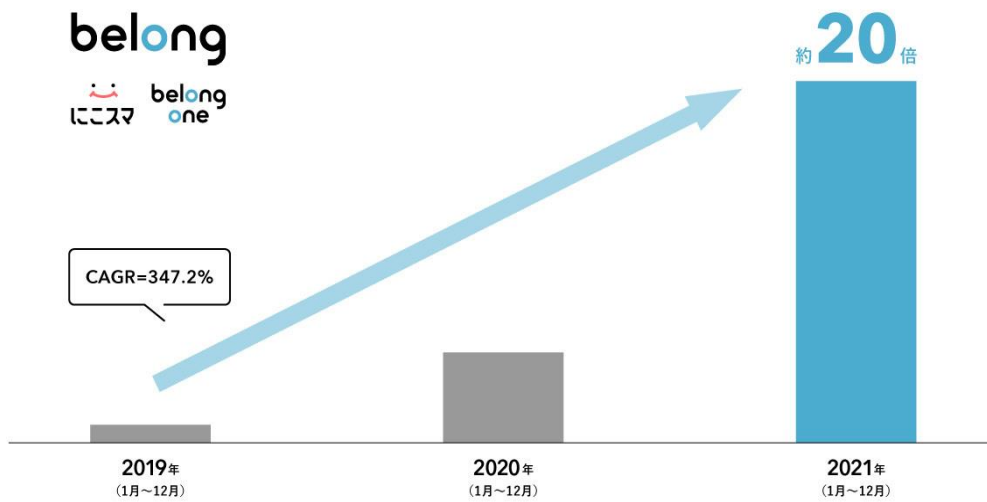

【創業以来年平均約 350%成長】中古スマートフォン販売の「ニコスマ」、毎月お得な機種が変わるマンスリーセールを開催を発表

第1弾は2022年7月1日(金) 10時から開催、

iPhone 11などが最大9,000円OFF

伊藤忠商事グループの株式会社 Belong（所在地：東京都港区、代表取締役社長 井上 大輔）は、同社が運営する中古スマートフォンの EC サイト「ニコスマ」(www.nicosuma.com)で、毎月お得な機種が変わるマンスリーセールを開始いたします。

■企画の背景

弊社株式会社 Belong は 2019 年の設立当初から多くのお客様にご利用いただき、年 4~5 倍の事業成長を継続しており、設立当初の売上を 2019 年と比較すると、約 20 倍の事業成長をいたしました。

その中でも“正直すぎる中古スマホ”をスローガンに運営している中古スマホ EC サイト「にこスマ」は、スマホのことが詳しくない、中古スマホを買うのが初めての方でも、安心して購入できる通販サイトを目指して運営して参りました。2021年にお客様から頂いたカスタマーレビューを集計したところ、5段階中4.78の評価を頂いております。また約7割*1のお客様が中古スマホを初めて購入するお客様で、多くの方の中古スマホデビューに「にこスマ」をご利用いただいております。またお客様の男女比も約6：4*1と男女問わず多くの方にご利用いただきました。